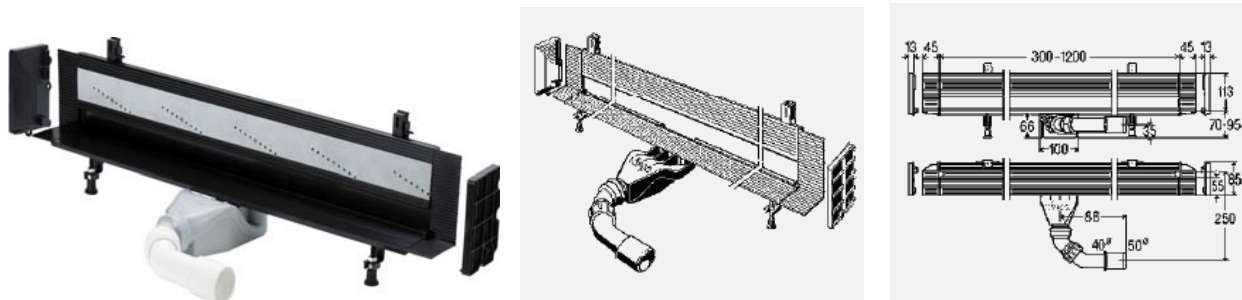

Ficha Técnica

Produto

Advantix, Calha de duche Vario

Desenho(s)

Características

Sumidouro Advantix Vario para Advantix Vario de parede cortar à medida, 70 mm, (modelo para reabilitação)
 - para impermeabilização líquida (duche em pavimento) ou lâmina de impermeabilização
 - sintético de alta qualidade

equipamento

Conjunto de pés de ajuste, 4 peças de tamponar, sifão de autodepuração, perfil do mosaico flexivelmente adaptável, crivo extraível, ferramenta de controlo e proteção do mosaico, escova de limpeza, flange de impermeabilização, acessórios de impermeabilização, auxiliar de corte

dados técnicos

altura da retenção de água 25 mm

modelo 4968.10

reddot award 2015
winner

GERMAN DESIGN AWARD WINNER 2016

C	AC	DN	AL 10 [l/s]	CD 20 [l/s]	unid.	artigo	GD
300-1200	70-100	40/50	0,4	0,5	1	736 736	90

AL 10 = capacidade de descarga com altura de água 10 mm (conforme DIN EN 1253)
 CD 20 = capacidade de descarga com altura de água 20 mm (conforme DIN EN 1253)