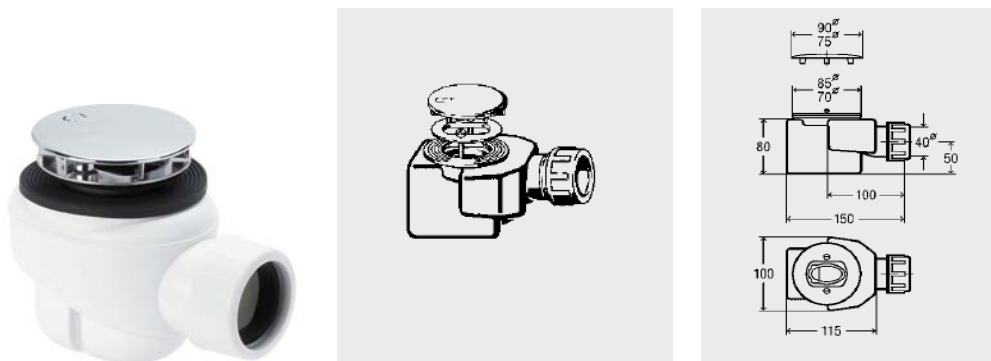

Viega CE GmbH & Co. KG
P.O. Box 430/440, 57428 Attendorn, Germany

Ficha Técnica

Produto

Domoplex, válvula para base de duche

Desenhos

Características

Descrição	Dimensão	Nº artigo
<p>Domoplex, Válvula de base de duche, com sifão extraível, utilização sem sifão em instalações com sifão central, com tampa com saída Ø 40, <u>com controlo de qualidade,</u> <u>segundo a DIN EN 274,</u> para bases de duche com orifício Ø 52 mm, <u>Modelo 6928.95</u></p>	<p>Ø x DN 75 x 40 cromado</p>	<p>10 657 093</p>

Capacidade de descarga: 0,53 l/s