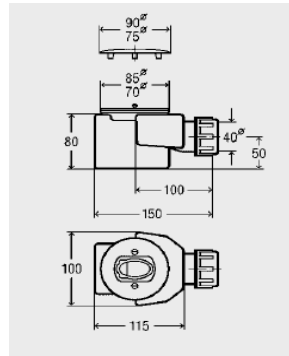

Viega CE GmbH & Co. KG  
P.O. Box 430/440, 57428 Attendorn, Germany

Ficha Técnica

**Produto**

Domoplex, válvula para base de duche

**Desenhos**

**Características**

Descrição	Dimensão	Nº artigo
<p><b>Domoplex,</b>  <b>Válvula de base de duche,</b>  com sifão extraível,  com tampa  com saída Ø 40,  <u>com controlo de qualidade,</u>  <u>segundo a DIN EN 274,</u>  para bases de duche  com orifício Ø 65 mm,  <u>Modelo 6929.95</u></p>	<p>Ø x DN  90 x 40  cromado</p>	<p><b>485 870</b></p>

**Capacidade de descarga: 0,53 l/s**