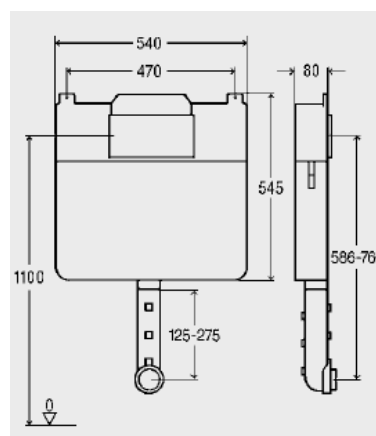

Ficha Técnica

Produto

Mono Slim, autoclismo de encastrar de 80mm

Desenho(s)

Características

Descrição

Viega Mono Slim autoclismo WC,
para encastrar,
para WC com assentamento ao chão,

com:
autoclismo Viega Mono Slim,
para placas Visign,
técnica de descarga até 9 l
com descarga dupla,
(descarga grande ca. 9 l,6 l
descarga pequena ca. 3 l),
accionamento frontal,
válvula de esquadria (bronze),
ligação de água pré-montada com 1/2 fêmea,
curva de descarga com isolamento,
isolamento para condensação,
malha para reboco
material para fixação,
sem placa de accionamento,
Modelo 8308.1