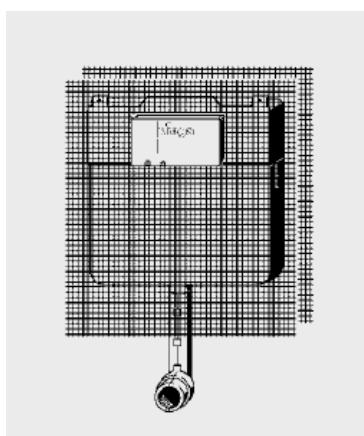

Ficha Técnica

Produto

Mono Slim, autoclismo de encastrar de 80mm

Desenho(s)

Características

Descrição

Viega Mono Slim autoclismo WC,
para encastrar,
para WC com assentamento ao chão,

com:
autoclismo Viega Mono Slim,
para placas Visign,
técnica de descarga até 9 l
com descarga dupla,
(descarga grande ca. 9 l,6 l
descarga pequena ca. 3 l),
accionamento frontal,
válvula de esquadria (bronze),
ligação de água pré-montada com 1/2 fêmea,
curva de descarga com isolamento,
isolamento para condensação,
malha para reboco
material para fixação,
sem placa de accionamento,
Modelo 8308.1