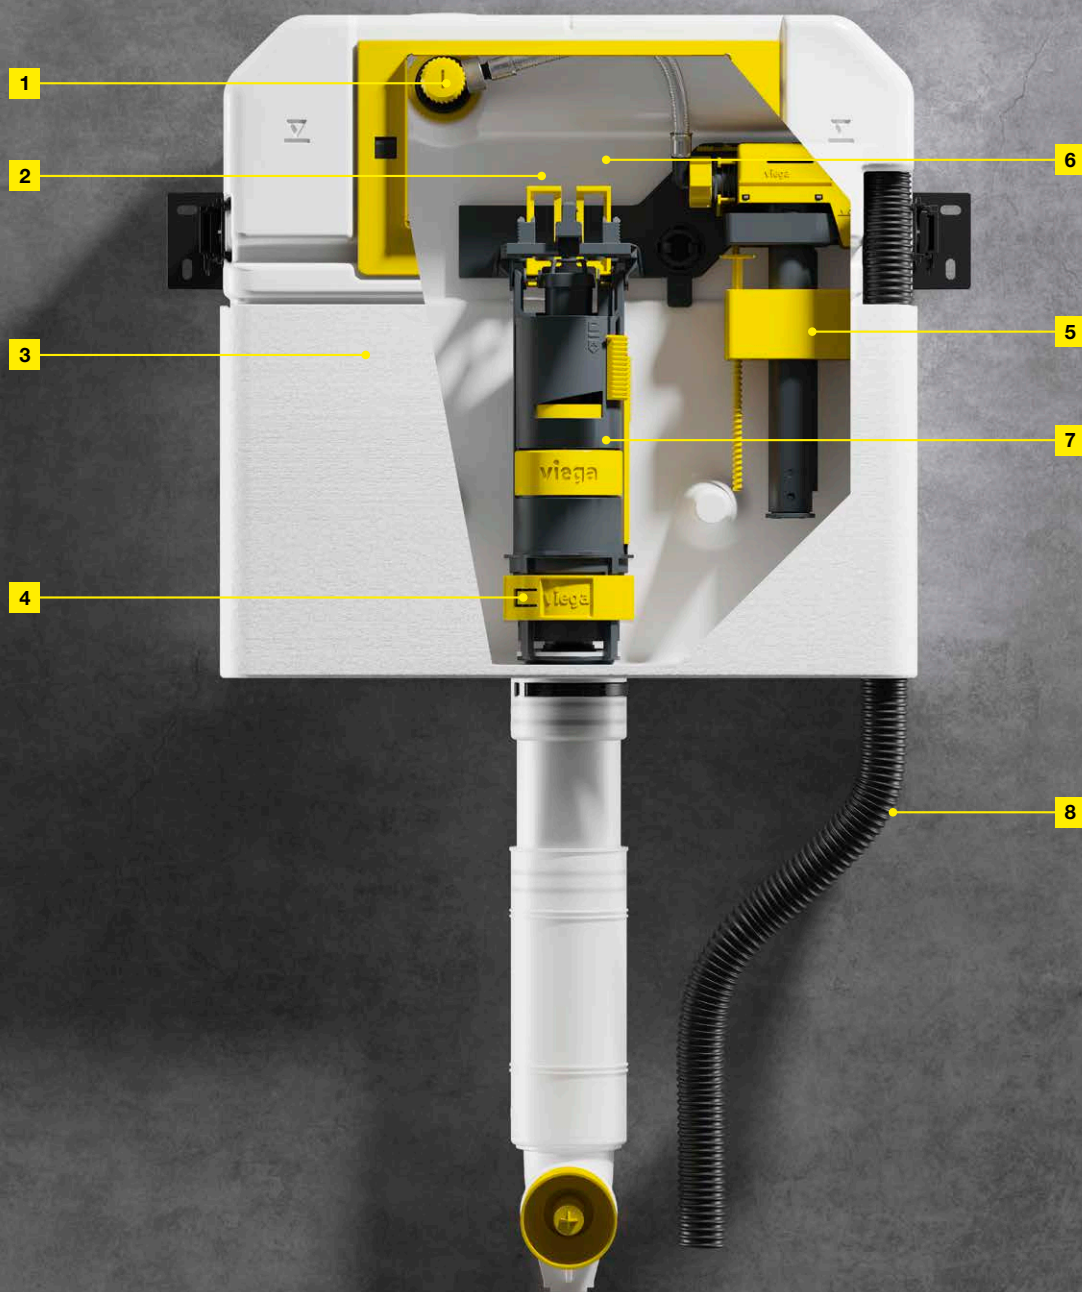

Segurança perfeitamente controlada

Antes do fornecimento são verificados a estanquidade e o funcionamento de cada um dos autoclismos: unidade a unidade, para a máxima segurança na aplicação.

Ligação de água (fig. 1)

A ligação de água Viega flexível permite a ligação em segundos a qualquer sistema de tubagem.

Placas de acionamento (fig. 2)

Todas as novas placas de acionamento Viega para Prevista são utilizáveis e substituíveis – naturalmente com montagem sem ferramenta.