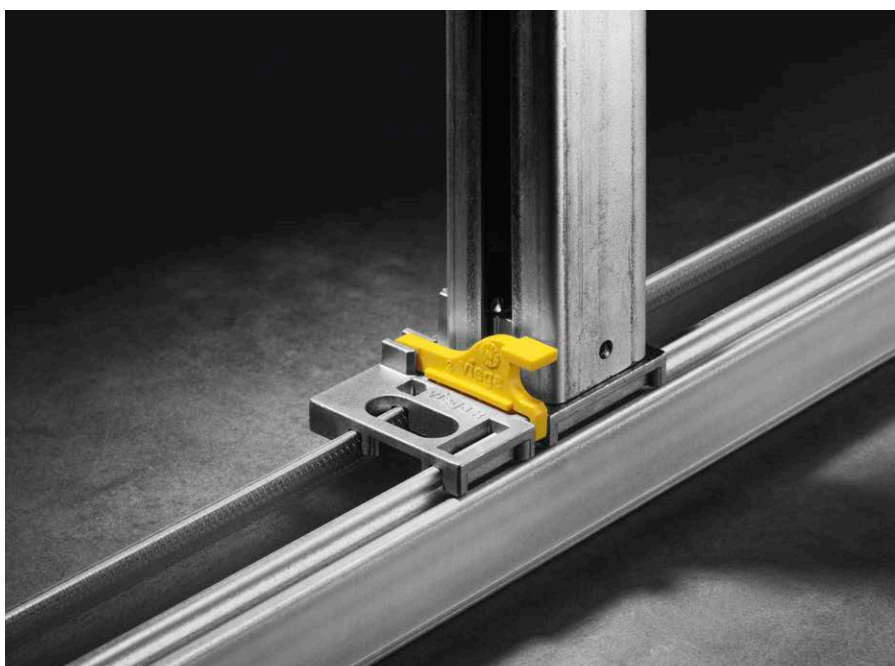

Montagem Prevista Dry Plus no perfil: basta colocar e fixar o pé com clique.