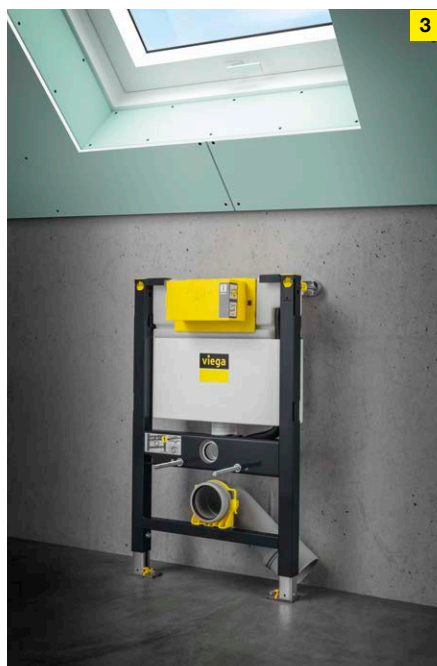

Para alturas de montagem baixas: a estrutura de WC com 820 mm de altura.