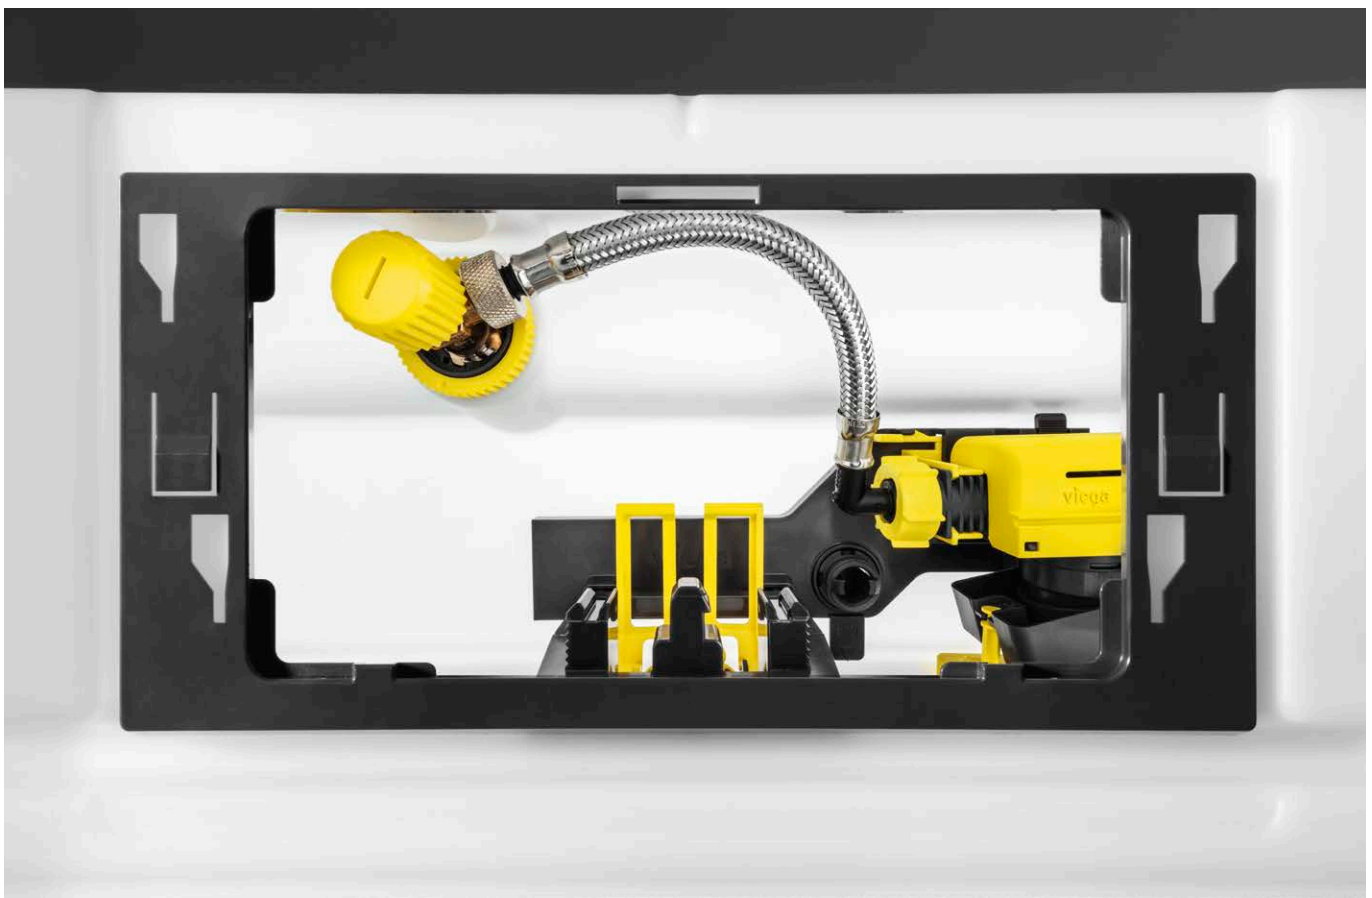

Viega Prevista. O autoclismo.

PROGRESSO COM MOVIMENTO MUITO FÁCIL.

O novo sistema de estruturas de encastrar Prevista foi pensado para lhe facilitar a vida no local da obra. Doravante irá poupar muito tempo graças ao conceito do manuseamento óbvio – e instalar segurança e conforto em simultâneo.

A cor amarela para operação intuitiva

No novo sistema de estruturas de encastrar Prevista, os componentes móveis e montáveis à mão apresentam cor amarela. Quer se trate do corte da válvula de esquadria, dos cliques de fixação da curva de descarga ou do cursor do volume de descarga da válvula de descarga: A montagem e operação são intuitivas.

Confortável e sem ferramenta: o manuseamento do autoclismo

A nova válvula de descarga realça especialmente as vantagens do novo conceito do manuseamento Prevista. Os volumes de descarga grande e parcial são ajustados por meio de dois cursores de ajuste amarelos; o caudal de descarga é regulado mediante um estrangulador do caudal de descarga. E em caso de manutenção da válvula de enchimento também servem peças sobressalentes correntes, caso não haja nenhuma peça sobressalente Viega à mão.

Flexibilidade ímpar: os volumes de descarga

O novo autoclismo Prevista oferece uma gama de 3,5 a 7,5 litros de volume de descarga grande e de 2 a 4 litros de volume de descarga parcial. Podem ser efetuados ajustes individuais em pouco passos. Assim é rapidamente encontrada a combinação ideal de conforto e poupança de água – não importando de todo que sanitário foi instalado.