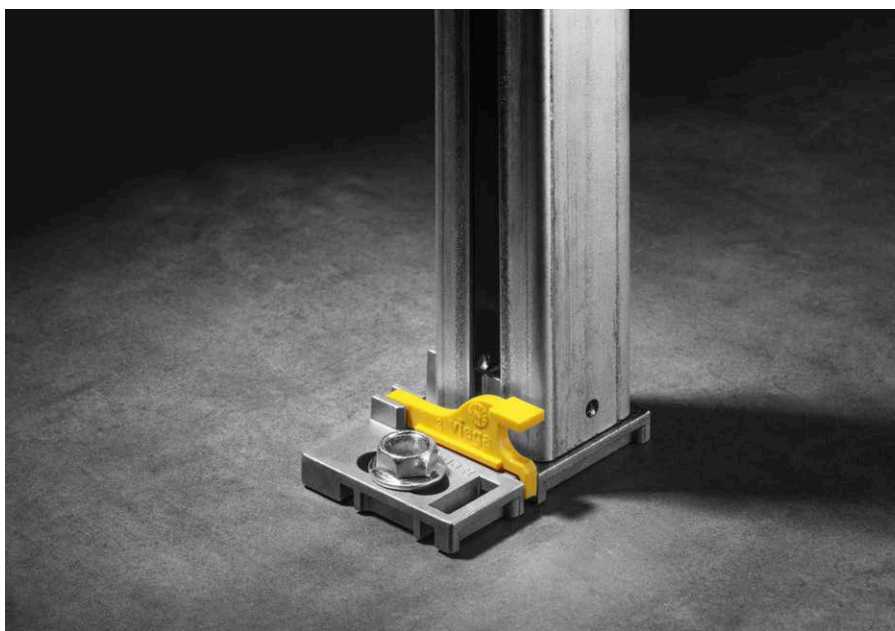

Pouco esforço, grande flexibilidade

O novo sistema de estruturas de encastrar Viega Prevista facilita a vida no local da obra em todos os aspetos. Após os preparativos de instalação, a estrutura pode ser instalada com apenas três ferramentas: bastam a fita métrica, o nível e uma chave de tamanho 13. Na montagem em calhas do Prevista Dry Plus ainda é necessária uma chave Allen para apertar os conectores de calhas.

Amarelo para montagem sem ferramenta

O conceito de todos os elementos montáveis à mão serem amarelos também é aplicado na instalação dos elementos de encastrar: quer se trate dos cliques de montagem da curva de descarga, do ajuste de precisão da montagem na parede, da fixação da armação da placa de acionamento ou da guarnição amovível: Em todo o lado, a cor amarela indica o caminho para uma montagem rápida sem ferramenta.

Montagem Prevista Dry: basta aparafusar o pé.