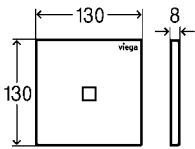

VISIGN FOR MORE 200

DESIGN PLUS
powered by ISH

VISIGN FOR PUBLIC 11

VISIGN FOR PUBLIC 12