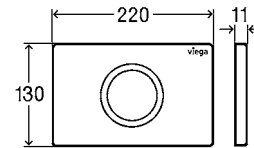

VISIGN FOR PUBLIC 12

Placa Aço inoxidável escovado
Artigo 774 370 520,74 €

Placa Aço inoxidável branco
Artigo 774 387 584,69 €

+ Nota: Requer conjunto eletrônico