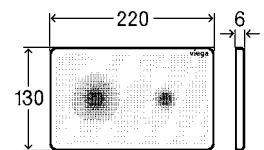

Visign for More sensitive, Visign for Style sensitive

HIGIENE MÁXIMA EM SUPERFÍCIE MÍNIMA

Quando é uma excelente higiene realmente algo limpo? Quando é combinada com o acionamento de conforto inteligente. Bem como as placas de acionamento da Viega sem tato.

Forma mais bonita de não tocar

Limpeza exemplar, cuidado fácil e design apelativo: as placas de acionamento da Viega sem tato Visign for More 205 sensitive e Visign for Style 25 sensitive oferecem em todas as casas de banho um conforto de acionamento ao mais alto nível. A descarga é acionada com a aproximação da mão. O utilizador desfruta desta forma do conforto de acionamento e mantém à distância germes e bactérias. Todas as superfícies são muito fáceis de limpar e mantêm o seu ótimo aspeto durante décadas.

Programação:

função de higiene da Viega

Nos edifícios públicos com interrupção da utilização, como p.expl. escolas e hotéis, a principal prioridade é a preservação da qualidade da água. Para tal, a Viega oferece a solução com o seu conceito de higiene. Através de uma instalação da tubagem em rede e placas eletrónicas é suportado a preservação da higiene vital da água potável. O comando eletrónico reconhece a falta de utilização e aciona automaticamente as respetivas descargas. Todas as placas eletrónicas contêm a programação da função de higiene.

VISIGN FOR MORE 205

Placa Vidro preto profundo
Artigo 774 363 495,70 €

+ Nota: Requer conjunto eletrónico

VISIGN FOR STYLE 25

Placa Sintético branco alpin
Artigo 774 356 102,80 €

+ Nota: Requer conjunto eletrónico