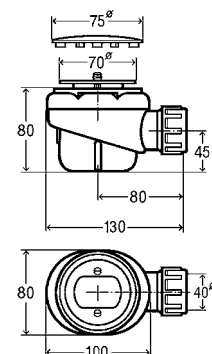

Válvula Domoplex

Sifão extraível, tampa cromada, controlo de qualidade segundo DIN EN 274

Artigo 657 093

22,87 €