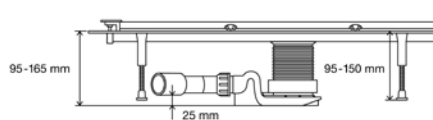

i

AS SUAS VANTAGENS

- Comprimento individual de 300 a 2.800 mm (pode ser serrado manualmente)
- Pode ser disposto de forma reta, em L ou U
- Altura de construção mínima de 95 mm, com uma capacidade de descarga de 0,4 l/s
- Altura de construção máxima de 165 mm, com uma capacidade de descarga de 0,8 l/s
- Sifão com boas propriedades de autolimpeza
- Impermeabilização com tela de impermeabilização líquida
- Limpeza fácil graças ao corpo de base de paredes lisas sem espaços mortos