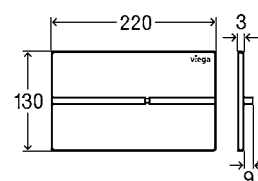

+ Nota: Requer conjunto eletrônico