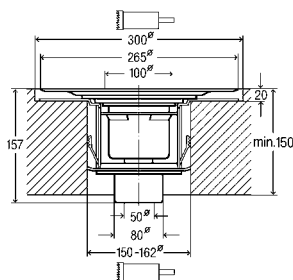

Sumidouro de casa de banho Advantix 4926
rotativo e ajustável em altura, aro sintética,
grelha em aço inoxidável 1.4301
Artigo 556 914 47,02 €