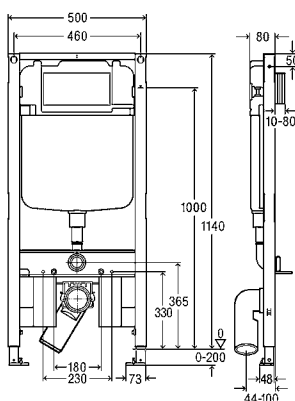

Estrutura de WC Prevista Dry 8 cm 8523

- Técnica de descarga dupla
- Aro em aço pulverizado 40 x 40 mm
- Para todas as placas de acionamento WC Prevista
- Ligação PP DN90/110

Artigo 798 529

295,15 €