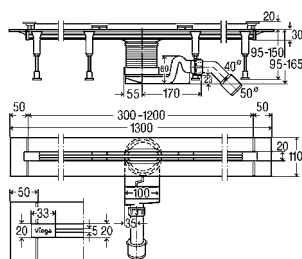

- Comprimento individual de 300 a 2.800 mm (pode ser serrado manualmente)
- Pode ser disposto de forma reta, em L ou U
- Altura de construção mínima de 95 mm, com uma capacidade de descarga de 0,4 l/s
- Altura de construção máxima de 165 mm, com uma capacidade de descarga de 0,8 l/s
- Sifão com boas propriedades de autolimpeza
- Impermeabilização com tela de impermeabilização líquida
- Limpeza fácil graças ao corpo de base de paredes lisas sem espaços mortos