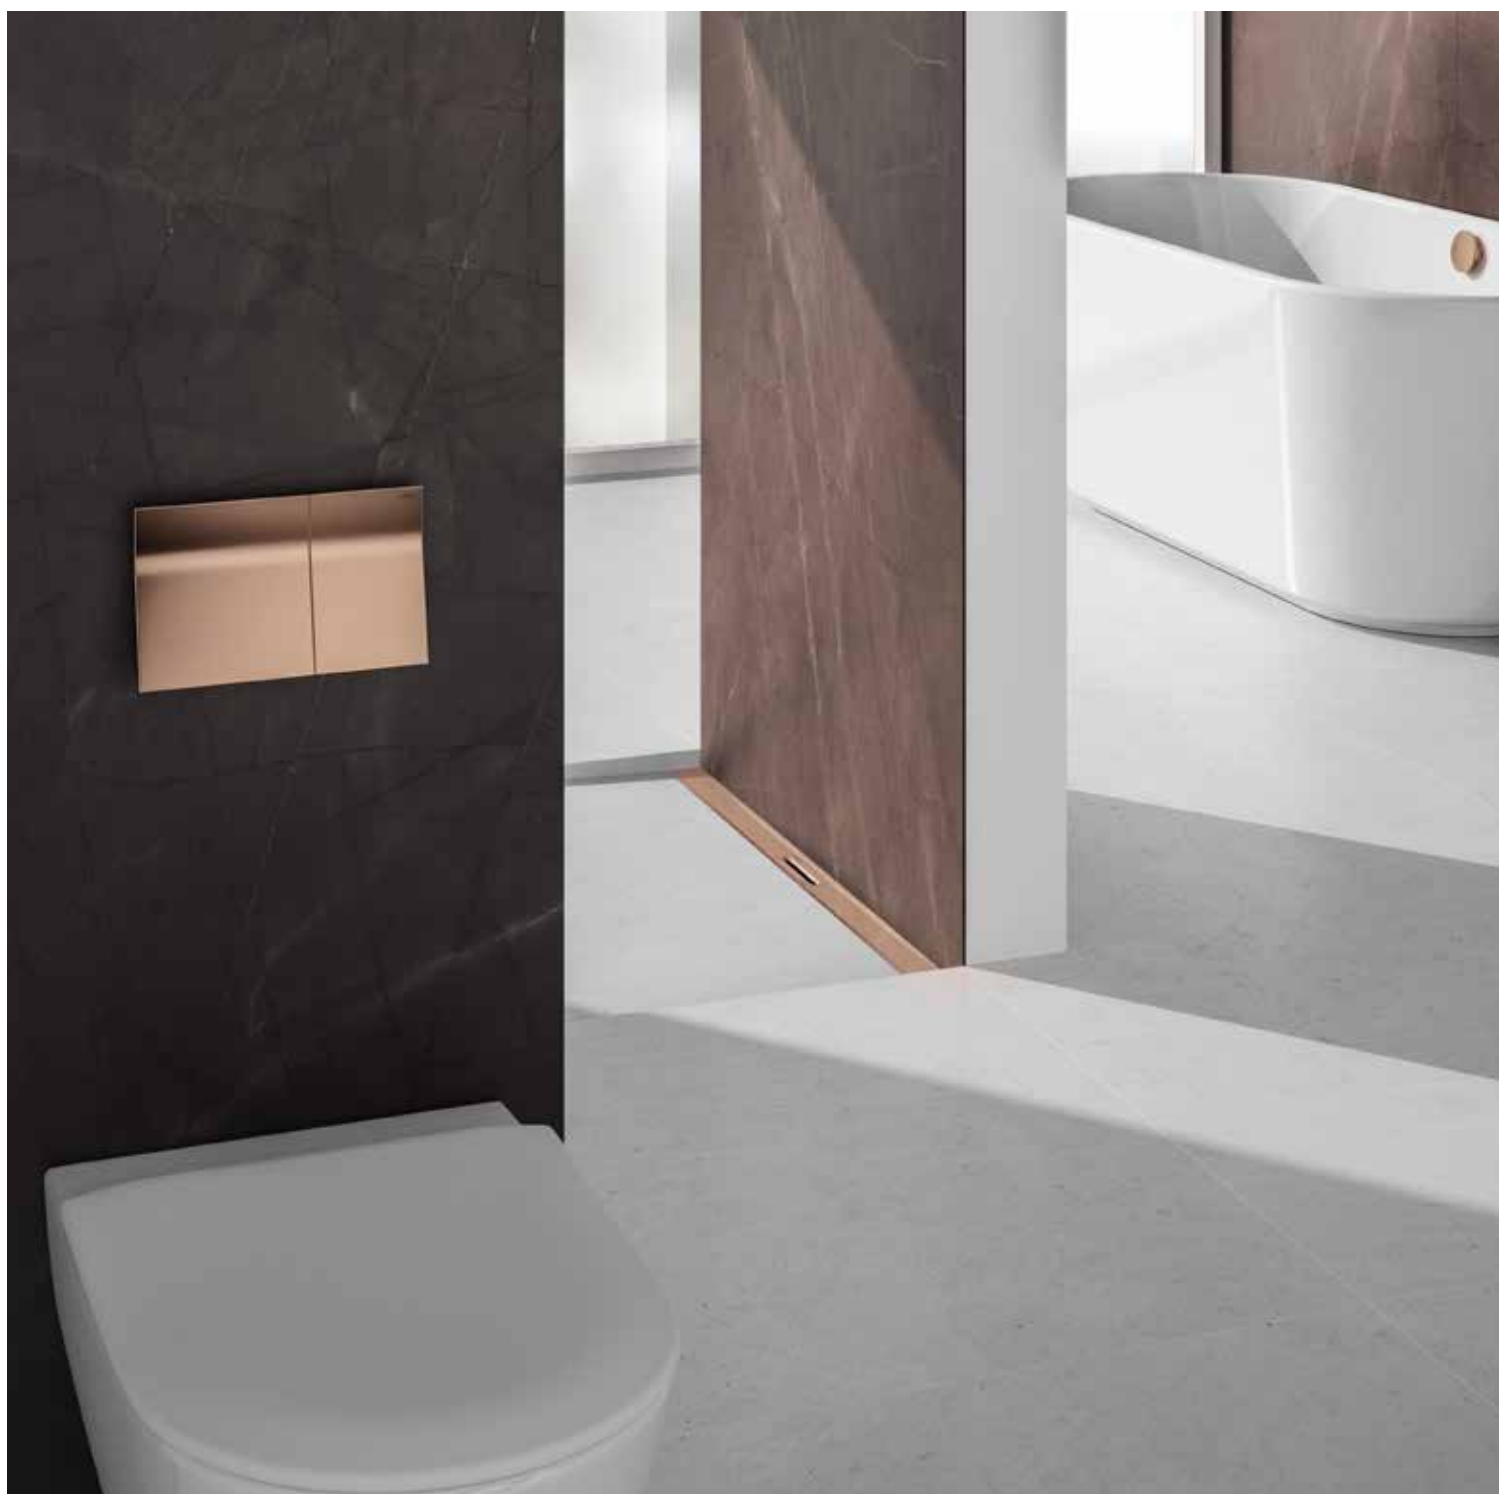

Visign for More

EXIGÊNCIAS MÁXIMAS NA ESTÉTICA E NO CONFORTO.

Seja em madeira ou vidro, cobre-dourado ou antracite: as placas de acionamento Visign for More estão disponíveis em diversas cores e materiais nobres. Ao mesmo tempo acompanham as novas tecnologias: duas placas Visign for More contêm, como opção ou de série, de um aro iluminado, o qual reage com a aproximação – para a orientação no escuro.