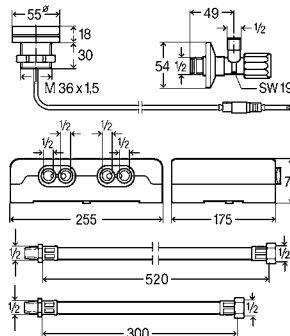

Misturadora Multiplex Trio E2

- Sistema eletrônico de comando e controlo: Temperatura da água, quantidade de água.
- Função de memorização para 3 ajustes personalizáveis, função de bica da banheira e de chuveiro de mão comutável manualmente.
- Fonte de alimentação: Montagem no rebordo da banheira
- Para a montagem na parede é necessário um conjunto de montagem adicional **artigo 671 358** (2 unid.)

Artigo 682 972

2.319,29 €