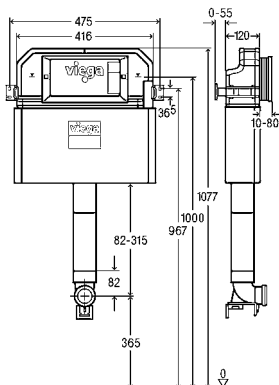

Autoclismo interior Prevista Pure 8502

- Técnica de descarga dupla
- Para todas as placas de acionamento WC Prevista, com estrangulador do caudal de descarga

Artigo 771 904

140,44 €