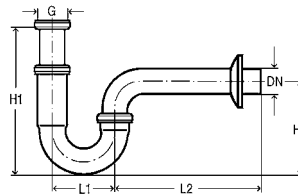

Sifão tipo S

latão cromado, altura (H1) 140 – 190 mm, DN32

Artigo 305 611

23,85 €