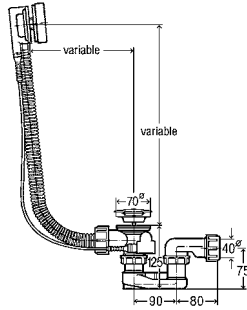

SIMPLEX

Válvula Simplex

versão plana, só requer 33 mm de espaço atrás da banheira, tubo de over-flow flexível, manípulo, sifão, tampão

DN	CCA	C	A	B90	VCB	BG	unid.	Artigo	€
40	560	100-260	180-400	✓			15	106 447	34,80 €