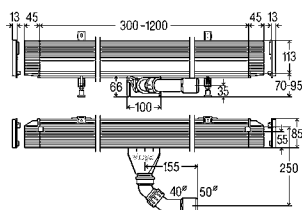

Calha de duche Advantix Vario 4967.10 de parede

Corpo de base, 300 – 1.200 mm, altura mínima 90 mm

Artigo 736 552

427,59 €

Calha de duche Advantix Vario 4968.10 de parede

Corpo de base, 300 – 1.200 mm, altura mínima 70 mm