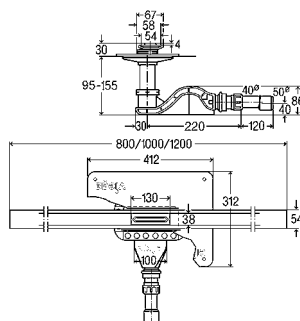

Calha de duche Advantix Cleviva 4981.10
completo com grelha Visign C1 em inox mate,
altura mínima 95 mm

Artigo

794 460 C = 800 mm	462,57 €
794 477 C = 1.000 mm	500,35 €
794 484 C = 1.200 mm	544,85 €

Calha de duche Advantix Cleviva 4981.11
completo com grelha Visign C1 em inox mate,
altura mínima 70 mm