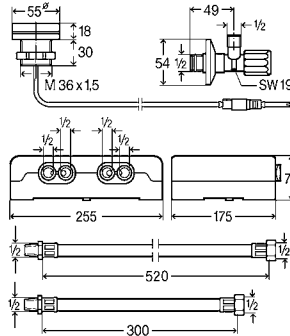

INFORMAÇÃO

- A gama de produtos completa e as respetivas características dos produtos podem ser consultadas no catálogo em V1.

Misturadora Multiplex Trio E

- Para enchimento de uma banheira (comandada eletronicamente), juntamente com Multiplex Trio, Multiplex Trio F, Rotaplex Trio ou Rotaplex Trio F (opcionalmente comandado eletricamente), abertura/fecho elétrico de uma válvula Viega