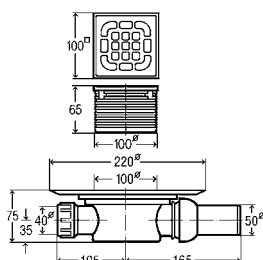

Viega Advantix

SUMIDOUROS DE CASA DE BANHO E PAVIMENTO.

Os sumidouros Advantix são adequados para descargas de água com pouca e média quantidade, p. ex. na construção de habitações. Pelo contrário, os sumidouros de pavimento Advantix são adequados para descargas de água com quantidades mais elevadas, p. ex. hospitais, pavilhões e áreas de duche em piscinas.

SUMIDOUROS DE CASA DE BANHO E PAVIMENTO ADVANTIX

Sumidouro de casa de banho Advantix 4935.1
rotativo e ajustável em altura, aro sintética,
grelha em aço inoxidável 1.4301, entrada DN 40
Artigo 557 119 42,84 €