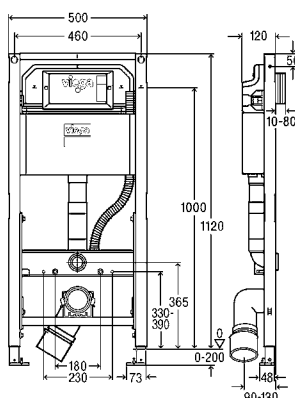

Estrutura de WC Prevista Dry 8522

- Técnica de descarga dupla
- Aro em aço pulverizado 40x40mm
- Para todas as placas de acionamento WC Prevista
- Com estrangulador do caudal de descarga, tubo de instalação para shower toilet, ligação PP DN90/110