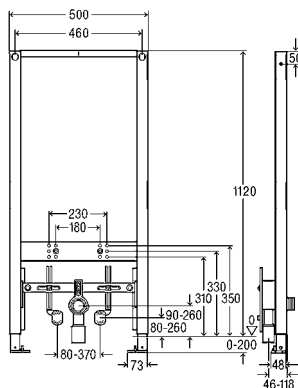

Estrutura de bidé Prevista Dry 8568

- Aro em aço pulverizado 40x40mm
- Ligação ajustável em altura DN50/40

Artigo 776 442 296,20 €