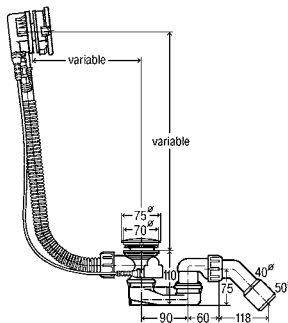

SIMPLEX TRIO

Descarga/over-flow Simplex Trio

versão plana, só requer 33 mm de espaço atrás da banheira, para entrada de água através de over-flow, com: manípulo, tampa do over-flow, tampão

DN	CCA	C	A	B90	VCB	BG	unid.	Artigo	€
40/50	560	150-400	180-400	✓			10	728 007	230,00 €
40/50	725	150-680	180-480		✓		10	728 014	245,59 €