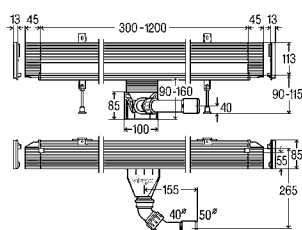

Calha de duche Advantix Vario 4967.10 de parede

Corpo de base, 300 – 1.200 mm, altura mínima 90 mm

Artigo 736 552

427,59 €