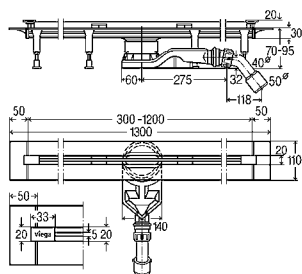

Calha de duche Advantix Vario 4966.10

Corpo de base, 300 – 1.200 mm,
altura mínima 70 mm

Artigo 721 671

374,90 €