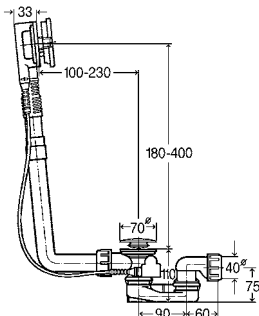

MULTIPLEX

Válvula Multiplex Visign M5

versão plana, só requer 33 mm de espaço atrás da banheira, cromado, com manípulo e tampão

DN	CCA	C	A	B90	VCB	BG	unid.	Artigo	€
40/50	560	100-260	180-400	✓			24	110 031	55,62 €