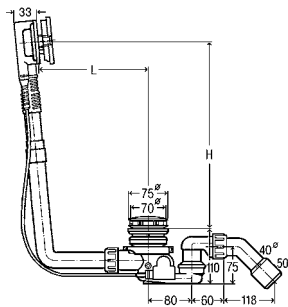

MULTIPLEX TRIO-F

Válvula Multiplex Trio F

versão plana, só requer 33 mm de espaço atrás da banheira, para entrada de água através de over-flow, com: manípulo, tampa do over-flow, tampão

DN	CCA	C	A	B90	VCB	BG	unid.	Artigo	€
40/50	560	100-260	180-350	✓			1	672 027	497,75 €
40/50	725	130-370	180-350		✓		1	675 462	504,49 €