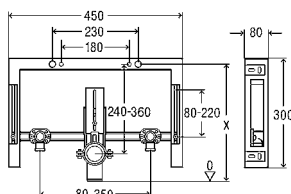

Estrutura de bidé Prevista Pure 8367

- Ligação ajustável em altura DN50/40

Artigo 648 800

139,95 €