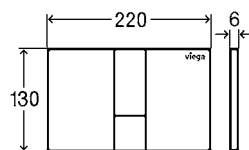

Visign for Style 24

Artigo Placa/Tecla

773 281	Sintético branco alpin	69,44 €
773 267	Sintético cromado	98,52 €
773 274	Sintético cromado mate	85,30 €
773 304	Sintético preto	85,34 €
801 748	Sintético preto mate	154,72 €
773 298	Sintético cor aço inox	152,35 €
773 311	Sintético preto/preto mate	251,37 €
773 328	Sintético preto/cor aço inox	251,37 €