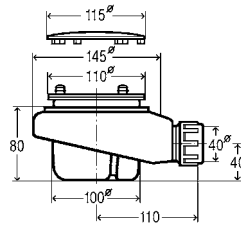

Válvula Tempoplex

Sifão extraível, tampa cromada, controlo de qualidade segundo DIN EN 274

Artigo 575 618

48,39 €