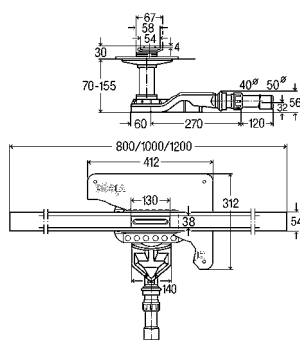

Calha de duche Advantix Cleviva 4981.10
completo com grelha Visign C1 em inox mate,
altura mínima 95 mm

Artigo

794 460 C = 800 mm	462,57 €
794 477 C = 1.000 mm	500,35 €
794 484 C = 1.200 mm	544,85 €

Calha de duche Advantix Cleviva 4981.11
completo com grelha Visign C1 em inox mate,
altura mínima 70 mm