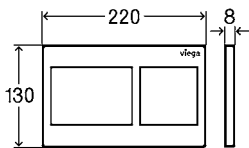

Visign for Style 21

Artigo Placa/Tecla

773 250	Sintético branco alpin	53,85 €
773 236	Sintético cromado	78,47 €
773 243	Sintético cromado mate	78,47 €
801 724	Sintético preto mate	123,79 €