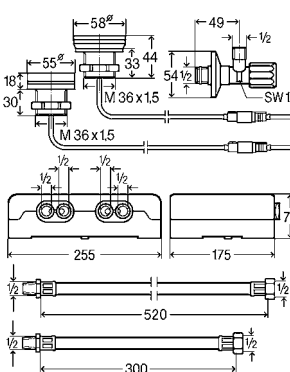

Misturadora Multiplex Trio E3

- Sistema eletrônico de comando e controlo: Temperatura da água, quantidade de água.
- Função de memorização para 3 ajustes personalizáveis, função de bica da banheira e de chuveiro de mão comutável manualmente, display gráfico, funções de estatística.
- Fonte de alimentação: Montagem no rebordo da banheira
- Para a montagem na parede é necessário um conjunto de montagem adicional, **artigo 671 358** (1 unid.) e conjunto de montagem **artigo 684 877** (1 unid.)

Artigo 684 655

2.539,75 €