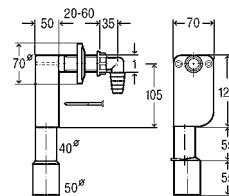

Sifão para máquina de lavar

para a montagem na parede, tubo de águas residuais da máquina de lavar roupa ou louça, sintético, tubo de descarga vertical, parafusos de fixação, tampão de proteção para rosca, conexão de mangueira 90°, tampa, espelho em aço inoxidável

Artigo 452 452

14,79 €