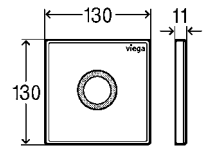

VISIGN FOR MORE 200

DESIGN PLUS
powered by ISH

VISIGN FOR PUBLIC 11

VISIGN FOR PUBLIC 12