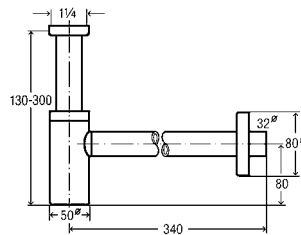

SIFÕES

Sifão de garrafa Eleganta 1

latão cromado

Artigo 440 190

184,79 €