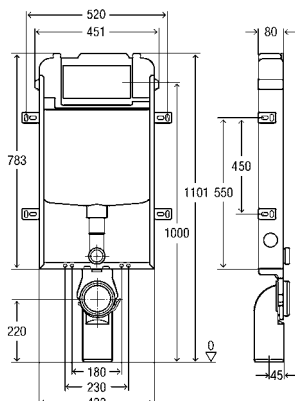

Estrutura de WC Prevista Pure 8 cm 8513

- Técnica de descarga dupla
- Para todas as placas de acionamento WC Prevista
- Ligação PP DN90/110

Artigo 799 427

195,92 €