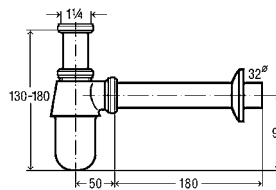

Sifão de garrafa

latão cromado, Ø do copo 50 mm

Artigo 100 674

29,30 €