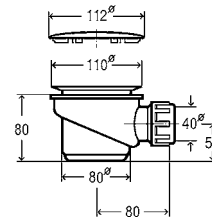

Artigo 575 618

48,39 €

**Válvula Tempoplex**

Altura 60 mm, tampa cromada, sifão extraível, curva de descarga 45° altura da retenção de água 30 mm

Artigo 634 100

54,27 €

**Válvula Tempoplex**

Sifão extraível, tampa cromada, controlo de qualidade segundo DIN EN 274