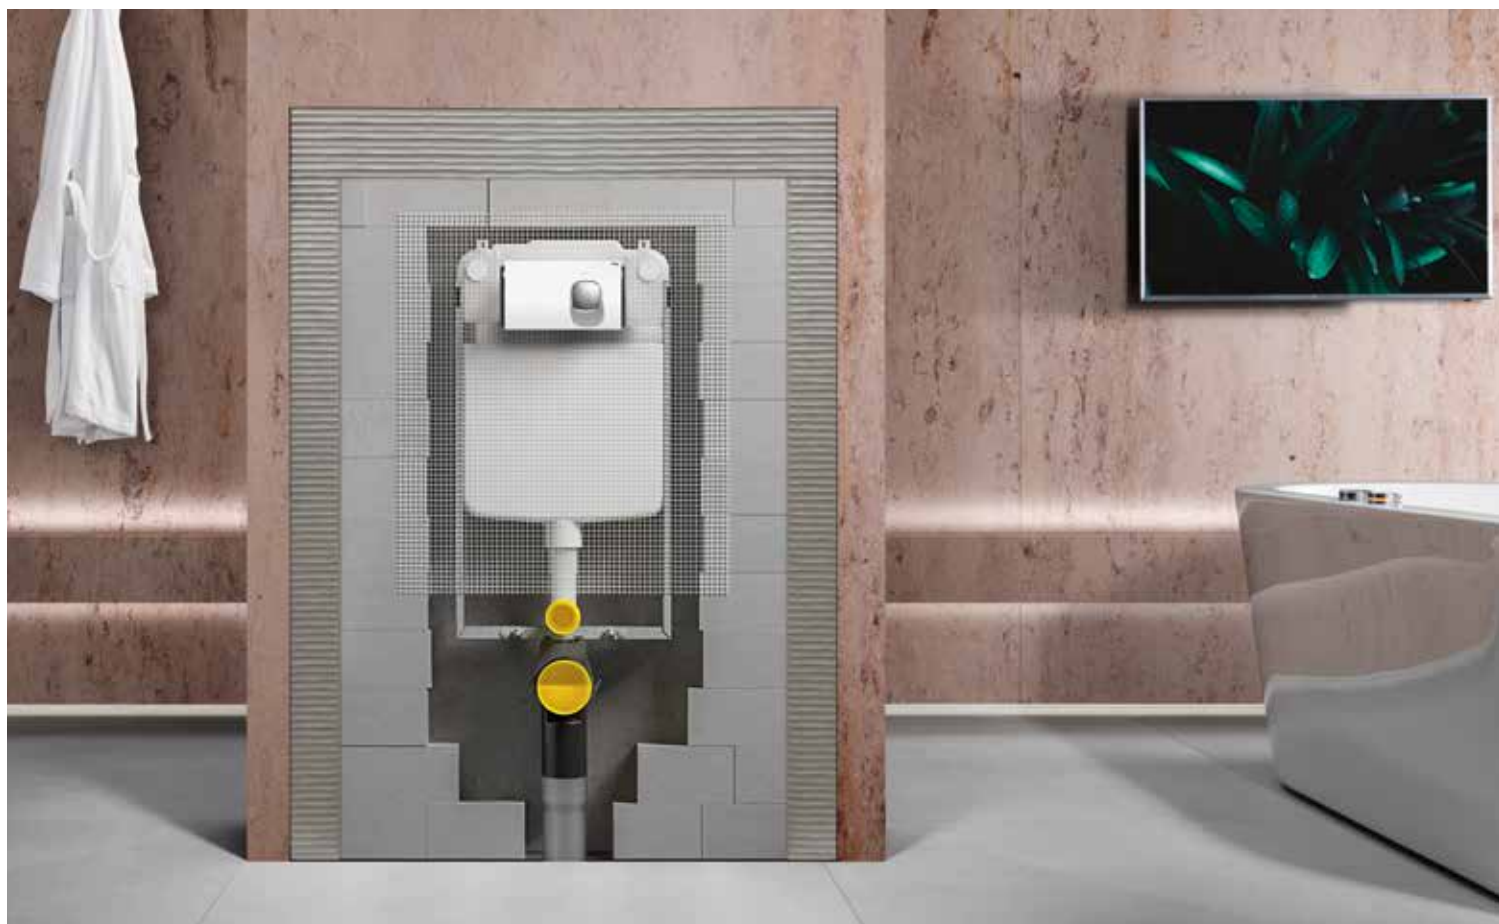

Viega Prevista Pure

A PRIMEIRA OPÇÃO PARA A ALVENARIA: PREVISTA PURE.

Técnica de estruturas para a louça suspensa com procedimentos comprovados: com Prevista Pure e o seu novo autoclismo é possível realizar, em paredes de alvenaria, instalações individuais, de elevada qualidade e duradouras.