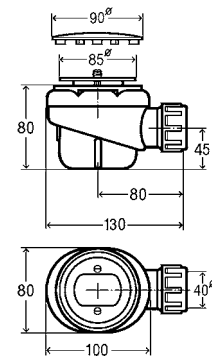

Válvula Domoplex

Sifão extraível, tampa cromada, controlo de qualidade segundo DIN EN 274

Artigo 485 870

29,44 €