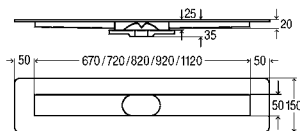

Corpo de base 4982.10
para a montagem livre

Artigo

736 965 C = 750 mm	201,04 €
736 972 C = 800 mm	207,87 €
736 989 C = 900 mm	223,80 €
736 996 C = 1.000 mm	270,32 €
737 009 C = 1.200 mm	323,00 €