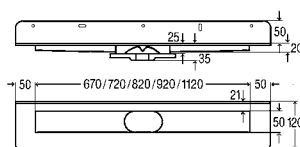

Corpo de base 4982.20
para a montagem junto à parede

Artigo

737 016 C = 750 mm	282,09 €
737 023 C = 800 mm	293,40 €
737 030 C = 900 mm	305,64 €
737 047 C = 1.000 mm	322,54 €
737 054 C = 1.200 mm	359,67 €

+