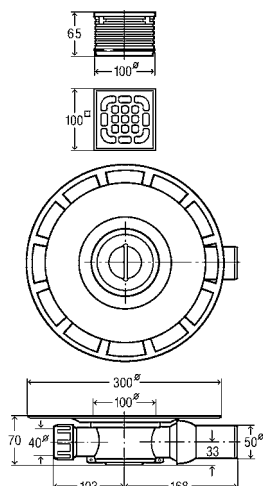

Sumidouro de casa de banho Advantix 4938.1
Nível de retenção de água 30 mm
Tela de impermeabilização 1.500 x 1.500 mm
Artigo 571 665 184,87 €