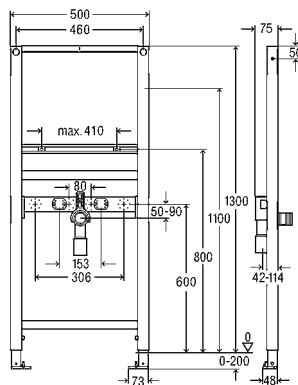

Estrutura de lavatório Prevista Dry 8539

- Aro em aço pulverizado 40x40mm
- Ligação ajustável em altura DN50/40

Artigo 776 541 106,40 €