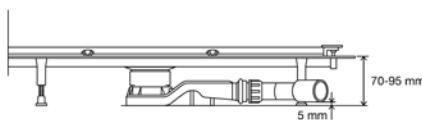

i

AS SUAS VANTAGENS

- Comprimento individual de 300 a 2.800 mm (pode ser serrado manualmente)
- Pode ser disposto de forma reta, em L ou U
- Altura de construção mínima de 95 mm, com uma capacidade de descarga de 0,4 l/s
- Altura de construção máxima de 165 mm, com uma capacidade de descarga de 0,8 l/s
- Sifão com boas propriedades de autolimpeza
- Impermeabilização com tela de impermeabilização líquida
- Limpeza fácil graças ao corpo de base de paredes lisas sem espaços mortos