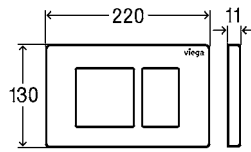

VISIGN FOR PUBLIC 10

Placa Aço inoxidável escovado
Artigo 774 349 99,80 €