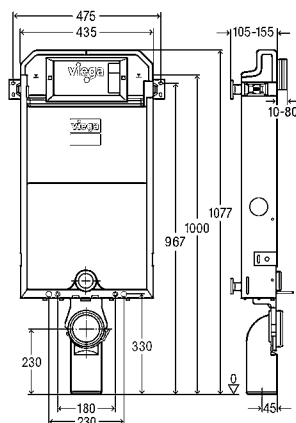

Viega Prevista Pure

A PRIMEIRA OPÇÃO PARA A ALVENARIA: PREVISTA PURE.

Técnica de estruturas para a louça suspensa com procedimentos comprovados: com Prevista Pure e o seu novo autoclismo é possível realizar, em paredes de alvenaria, instalações individuais, de elevada qualidade e duradouras.

Estrutura de WC Prevista Pure 8512

- Técnica de descarga dupla
- Para todas as placas de acionamento WC Prevista
- Com estrangulador do caudal de descarga, ligação PP DN90/110

Artigo 771 928

203,25 €