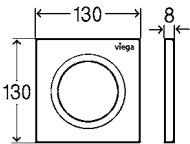

Viega Prevista

PLACAS DE ACIONAMENTO PREVISTA PARA URINOL.

VISIGN FOR STYLE 20

Placa Sintético branco alpin
Artigo 774 493 172,67 €

Placa Sintético cromado mate
Artigo 774 486 183,04 €

Placa Sintético cromado
Artigo 774 479 177,85 €