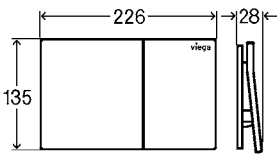

VISIGN FOR MORE 200

Placa Sintético preto
Tecla Metal cor cobre dourado
Artigo 773 601 367,87 €

Placa Sintético preto
Tecla Metal antracite
Artigo 773 595 367,87 €

Placa Sintético cromado
Tecla Vidro preto profundo
Artigo 773 588 304,90 €

Placa Sintético cromado
Tecla Vidro branco
Artigo 773 571 304,90 €

Placa Sintético preto
Tecla Tipo madeira de carvalho
Artigo 773 564 367,87 €

Placa Sintético preto
Tecla Metal dourado
Artigo 773 632 p.c.

DESIGN PLUS
powered by ISH

VISIGN FOR MORE 201

Placa Aço inoxidável escovado
Artigo 773 526 258,07 €

Placa Aço inoxidável antracite
Artigo 773 519 258,07 €

Placa Aço inoxidável branco
Artigo 773 502 258,07 €

Placa Aço inoxidável dourado
Artigo 773 557 p.c.

+ Nota: Requer conjunto eletrônico