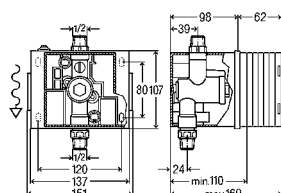

Conjunto de descarga de urinol para encastrar Prevista Pure 8566

- Para todas as placas de acionamento de urinol Prevista
- Ligação de água R $\frac{1}{2}$

Artigo 785 994

117,97 €

AS VANTAGENS

- Soluções pré-montadas
- Compatível com todas as placas de acionamento Prevista
- Incluindo isolamento térmico e acústico