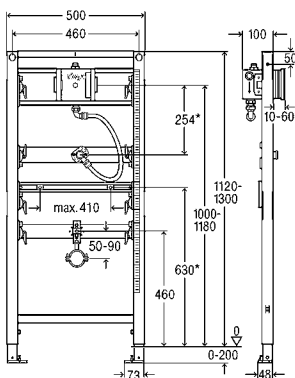

Estrutura de urinol Prevista Dry 8560.32

- Aro em aço pulverizado 40x40mm
- Para todas as placas de acionamento de urinol Prevista
- Com sistema de descarga, ligação de água R1/2

Artigo 776 411 331,84 €