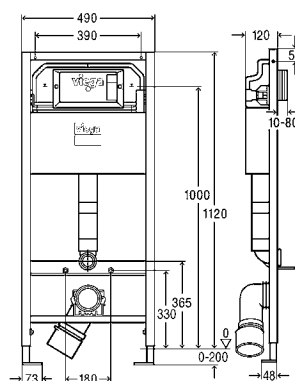

Estrutura de WC Prevista Dry 8524

- Técnica de descarga dupla
- Aro em aço pulverizado
- Para todas as placas de acionamento WC Prevista
- Ligação PP DN90/110

Artigo 771 973

231,37 €