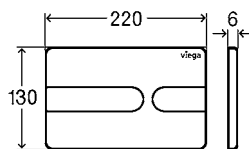

Visign for Style 23

Artigo Placa/Tecla

773 151	Sintético branco alpin	69,44 €
773 052	Sintético cromado	98,52 €
773 069	Sintético cromado mate	85,30 €
773 175	Sintético preto	85,34 €
801 731	Sintético preto mate	158,02 €
773 168	Sintético cor aço inox	152,35 €
773 199	Sintético preto/preto mate	251,37 €
773 182	Sintético preto/cor aço inox	251,37 €