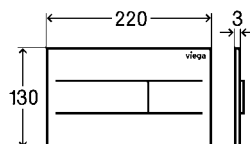

+ Nota: Requer conjunto eletrônico