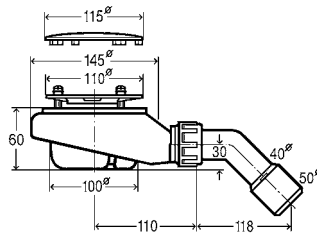

Artigo 575 618

48,39 €

**Válvula Tempoplex**

Altura 60 mm, tampa cromada, sifão extraível, curva de descarga 45° altura da retenção de água 30 mm

Artigo 634 100

54,27 €

**Válvula Tempoplex**

Sifão extraível, tampa cromada, controlo de qualidade segundo DIN EN 274