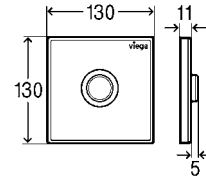

VISIGN FOR MORE 200

DESIGN PLUS
powered by ISH

VISIGN FOR PUBLIC 11

VISIGN FOR PUBLIC 12