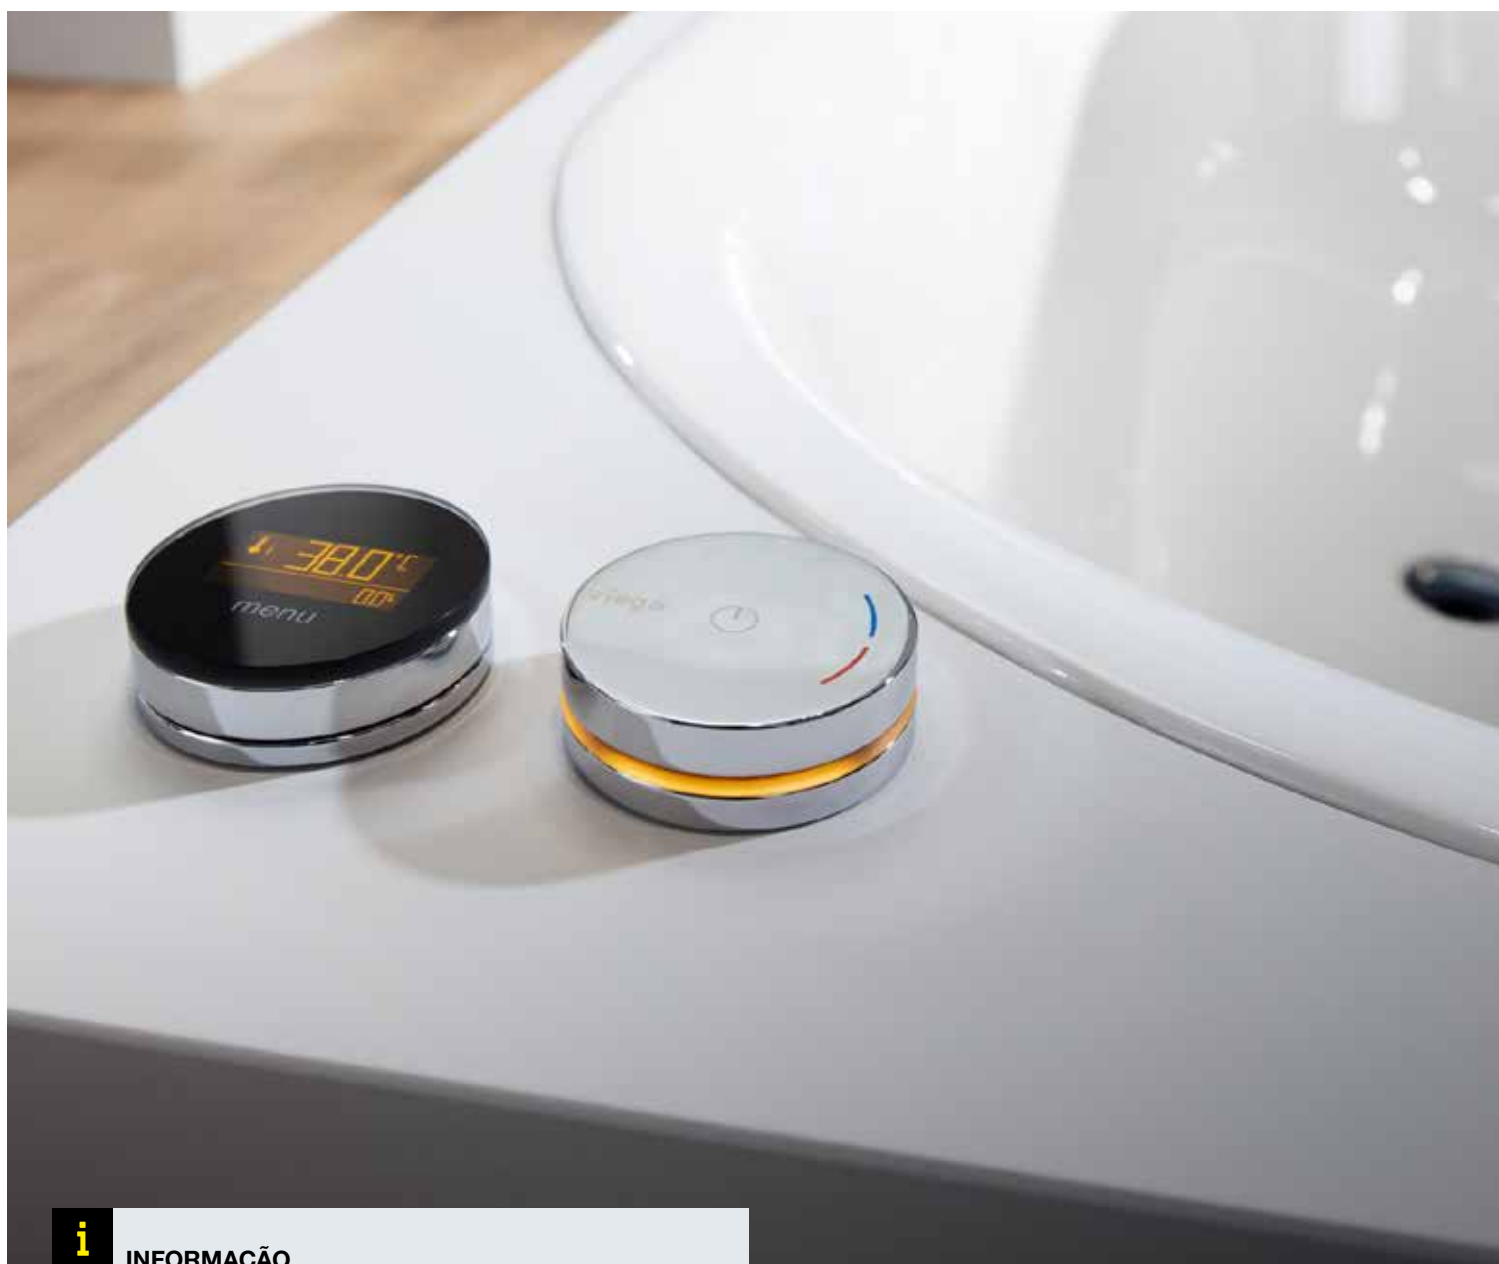

SIMPLEX TRIO**Descarga/over-flow Simplex Trio**

versão plana, só requer 33 mm de espaço atrás da banheira, para entrada de água através de over-flow, com: manípulo, tampa do over-flow, tampão

DN	CCA	C	A	B90	VCB	BG	unid.	Artigo	€
40/50	560	150-400	180-400	✓			10	728 007	230,00 €
40/50	725	150-680	180-480		✓		10	728 014	245,59 €

Viega Visign

NOVO CONFORTO – MISTURADORAS ELETRÓNICAS.

O enchimento de banheira totalmente automático – durabilidade permanente, fácil manuseio e, não menos importante, o design várias vezes premiado caracterizam as torneiras de banheira eletrónicas Multiplex Trio E. Intemporalmente bonitas em cromo e vidro, elas harmonizam na sua forma e material com todos os equipamentos de casa de banho imagináveis.

INFORMAÇÃO

- A gama de produtos completa e as respetivas características dos produtos podem ser consultadas no catálogo em V1.

Misturadora Multiplex Trio E

- Para enchimento de uma banheira (comandada eletronicamente), juntamente com Multiplex Trio, Multiplex Trio F, Rotaplex Trio ou Rotaplex Trio F (opcionalmente comandado eletricamente), abertura/fecho elétrico de uma válvula Viega