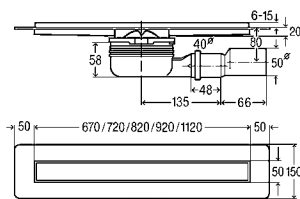

Calha de duche Advantix 4982.75
completo com grelha Visign ER10
em inox mate, sifão **737 573**, sem pés

Artigo

763 978 C = 750 mm	403,32 €
763 985 C = 800 mm	416,27 €
763 992 C = 900 mm	440,79 €