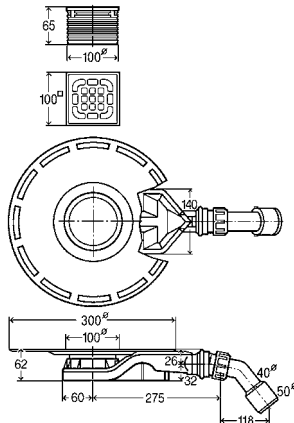

Sumidouro de casa de banho Advantix 4980.60
Altura mínima 62 mm

para impermeabilização líquida (duche com mosaico) com telas de impermeabilização líquida ou tela de impermeabilização
Caixilho com aro sintético, grelha em aço inoxidável 1.4301, proteção, lâmina de impermeabilização Schlüter-KERDI, flange de impermeabilização, sifão extraível, curva de descarga 45° ajustável

Artigo 687 694

120,55 €

Grelha Advantix Visign

sintético cromado

Artigo 446 086

42,22 €

Caixilho Advantix

placa em aço inoxidável com possibilidade de aplicação de mosaico

Artigo 709 112

63,12 €

Tela de impermeabilização

Artigo

571 757 1.500 x 1.500 mm

106,70 €

571 771 2.000 x 2.000 mm

177,80 €