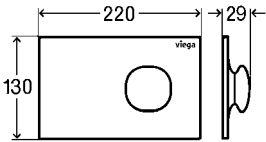

+ Nota: Requer conjunto eletrônico