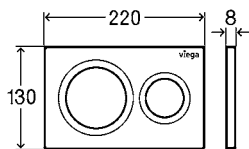

Visign for Style 20

Artigo Placa/Tecla

773 793	Sintético branco alpin	53,85 €
773 779	Sintético cromado	78,47 €
773 786	Sintético cromado mate	78,47 €
796 389	Sintético preto mate	126,49 €