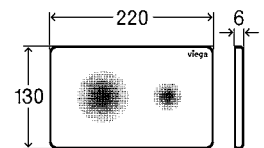

+ Nota: Requer conjunto eletrónico