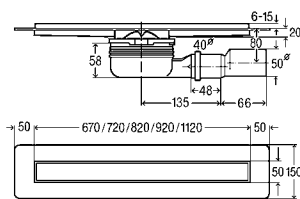

Artigo

763 978 C = 750 mm	403,32 €
763 985 C = 800 mm	416,27 €
763 992 C = 900 mm	440,79 €

Calha de duche Advantix 4982.76
completo com grelha Visign ER12
para revestir, sifão **737 573**, sem pés

Artigo