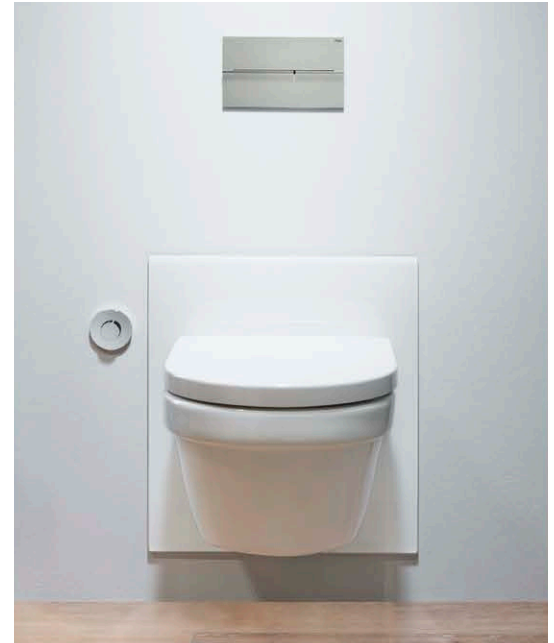

«UM BOM DESIGN NÃO SIGNIFICA APENAS ENCONTRAR A FORMA CORRETA, MAS SIM A FORMA CORRETA NO MOMENTO CERTO.»

Achim Pohl, CEO e designer profissional da ARTEFAKT design pohl/fiegl gbr

A casa de banho tornou-se num espaço residencial importante. Nela, procuramos descontração, bem-estar e higiene, e é também aí que arranjamos tempo para nós. Para que todos os momentos na sua casa de banho sejam algo especial, a Viega oferece uma ampla diversidade de designs. O resultado é o que pode ver neste folheto. Esperamos que se divirta a explorar as várias tendências para a sua nova casa de banho.