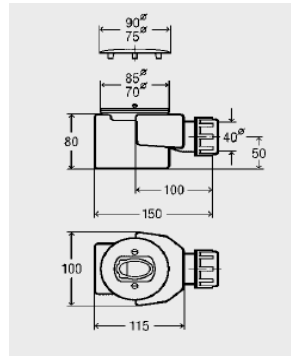

Viega CE GmbH & Co. KG  
P.O. Box 430/440, 57428 Attendorn, Germany

Ficha Técnica

**Produto**

Domoplex, válvula para base de duche

**Desenhos**

**Características**

Descrição	Dimensão	Nº artigo
<p><b>Domoplex,</b>  <b>Válvula de base de duche,</b>  com sifão extraível,  com tampa  com saída Ø 40,  <u>com controlo de qualidade,</u>  <u>segundo a DIN EN 274,</u>  para bases de duche  com orifício Ø 65 mm,  <u>Modelo 6929.95</u></p>	<p>Ø x DN  90 x 40  cromado</p>	<p><b>485 870</b></p>

**Capacidade de descarga: 0,53 l/s**