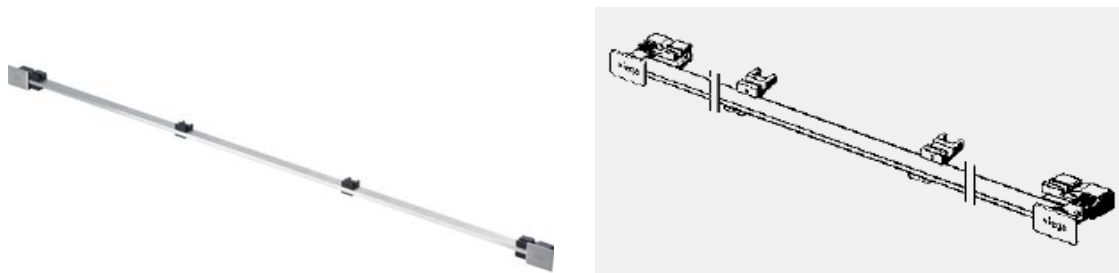

Ficha Técnica

Produto

Grelha para calha de duche Advantix Vario de parede

Desenho(s)

Características

Grelha de barra Advantix Vario para Advantix Vario de parede

- adequado para sumidouro Advantix Vario para Advantix Vario de parede modelo 4967.10, 4968.10

- aço inoxidável 1.4301

equipamento

Acessórios de montagem

modelo	Visign	C	versão	unid.	artigo
4967.30	SR1	300-1200	mate	1	736 569
4967.31	SR2	300-1200	polido	1	736 576
4967.32	SR3	300-1200	preto	1	736 583
4967.33	SR4	300-1200	branco	1	736 590