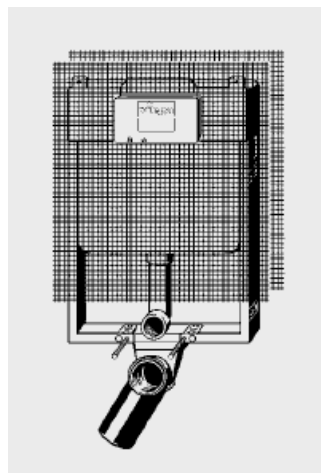

Ficha Técnica

Produto

Mono Tec, Estrutura de 80mm para sanita suspensa (paredes de alvenaria)

Desenho(s)

Características

Descrição

Viega Mono-Tec WC,
estrutura para encastrar,
para WC suspenso,
estrutura em aço galvanizado,

com:
autoclismo Viega Mono Slim,
para placas Visign,
técnica de descarga até 9 l
com descarga dupla,
(descarga grande ca. 9 l,6 l
descarga pequena ca. 3 l),
accionamento frontal,
válvula de esquadria (bronze),
ligação de água pré-montada com 1/2 fêmea,
curva de descarga DN 90,
conjunto de ligação ao WC,
isolamento para condensação,
material para fixação da estrutura e WC,
sem placa de accionamento,
Modelo 8308