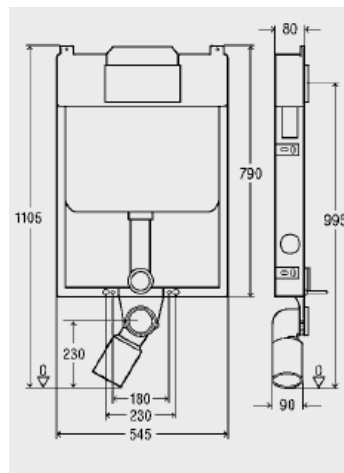

Ficha Técnica

Produto

Mono Tec, Estrutura de 80mm para sanita suspensa (paredes de alvenaria)

Desenho(s)

Características

Descrição

Viega Mono-Tec WC,
estrutura para encastrar,
para WC suspenso,
estrutura em aço galvanizado,

com:
autoclismo Viega Mono Slim,
para placas Visign,
técnica de descarga até 9 l
com descarga dupla,
(descarga grande ca. 9 l,6 l
descarga pequena ca. 3 l),
accionamento frontal,
válvula de esquadria (bronze),
ligação de água pré-montada com 1/2 fêmea,
curva de descarga DN 90,
conjunto de ligação ao WC,
isolamento para condensação,
material para fixação da estrutura e WC,
sem placa de accionamento,
Modelo 8308