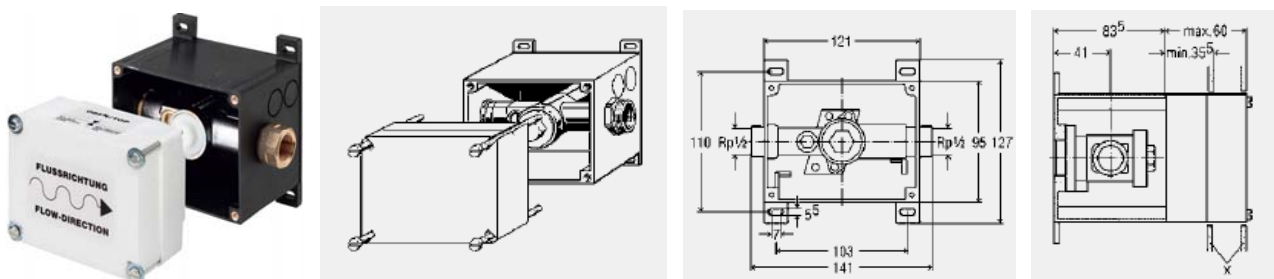

Ficha Técnica

Produto

Mono, Conjunto de descarga de Urinol (paredes de alvenaria)

Desenho(s)

Características

Descrição

Conjunto de descarga de urinol para encastrar Viega Mono

- para urinol com sistema de descarga de encastrar, fixação do conjunto de equipamento Visign (acionamento da descarga manual e electrónico)

equipamento

Conjunto de encastrar universal utilizável e compacto, caixa em sintético, tubos de água pré-montados, tampão de limpeza, corte, ligação da válvula Rp 1/2, tampa de pré-instalação

nota

Placas de acionamento e acessórios: grupo acessórios de acionamento de WC e de urinol! modelo 8328