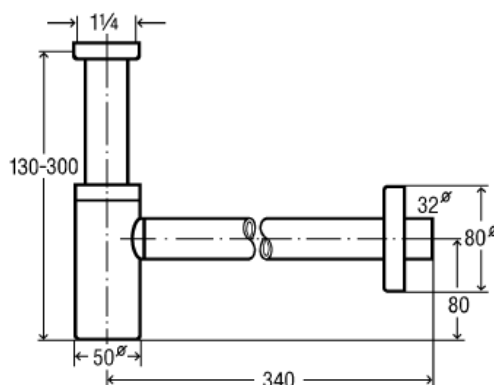

Ficha Técnica

Produto

Sifão de garrafa para lavatório

Desenhos

Características

Descrição	Dimensão	Nº artigo
<p>Sifão de garrafa Eleganta 1, com tubo de ajuste e de descarga longo, com espelho grande, <u>com controlo de qualidade, segundo a DIN EN 274, Modelo 5788</u></p>	<p>G x DN x L tubo de descarga</p> <p>1 1/4 x 32 x 310 cromado</p>	<p>440 190</p>