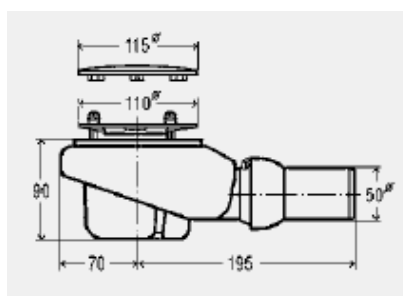

Ficha Técnica

**Produto**

Tempoplex, válvula para base de duche

**Desenhos**

**Características**

Descrição	Dimensão Ø x DN	Nº artigo	
<p><b>Tempoplex Plus,</b>  <b>Válvula para base de duche,</b>                      com maior caudal de descarga,                      com sifão extraível,                      com tampão,                      com saída horizontal e articulável,                      para bases de duche planas                      com orifício Ø 90 mm,                      com controlo de qualidade,                      segundo a DIN EN 274,                      Modelo 6960</p>	<p>115 x 50                      cromado</p>	<p>200</p>	<p>578 916</p>

Capacidade de descarga: 0,85 l/s