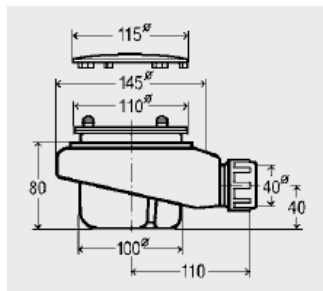

Ficha Técnica

Produto

Tempoplex, válvula para base de duche

Desenhos

Características

Descrição	Dimensão	Nº artigo
<p>Tempoplex, Válvula para base de duche, com sifão extraível, saída DN 40, com tampa, para bases de duche planas com orifício Ø 90 mm, <u>com controlo de qualidade,</u> <u>segundo a DIN EN 274,</u> <u>Modelo 6961.875</u></p>	<p>Ø x DN</p> <p>115 x 40 cromado</p>	<p>575 618</p>

Capacidade de descarga: 0,64 l/s