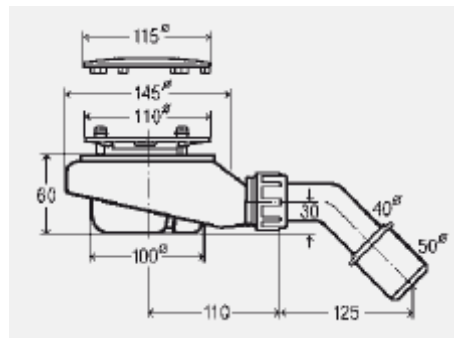

Ficha Técnica

**Produto**

Tempoplex, válvula para base de duche

**Desenhos**

**Características**

Descrição	Dimensão	Nº artigo
<p><b>Tempoplex,</b>  <b>Válvula para base de duche,</b>  <b>60 mm,</b>                      com sifão extraível,                      (retenção da água 30 mm),                      com tampa,                      com curva de descarga 45°                      para bases de duche planas                      com orifício Ø 90 mm,  <a href="#">Modelo 6963</a></p>	<p><b>115 x 40/50</b>                      cromado</p>	<p><b>1/10</b>  <b>634 100</b></p>

**Capacidade de descarga: 0,5 l/s**