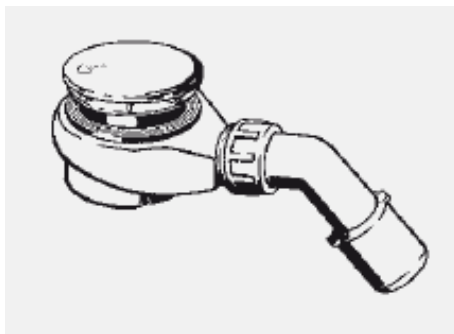

Ficha Técnica

**Produto**

Tempoplex, válvula para base de duche

**Desenhos**

**Características**

Descrição	Dimensão	Nº artigo
<p><b>Tempoplex,</b>  <b>Válvula para base de duche,</b>  <b>60 mm,</b>                      com sifão extraível,                      (retenção da água 30 mm),                      com tampa,                      com curva de descarga 45°                      para bases de duche planas                      com orifício Ø 90 mm,  <a href="#">Modelo 6963</a></p>	<p><b>115 x 40/50</b>                      cromado</p>	<p><b>1/10</b>  <b>634 100</b></p>

**Capacidade de descarga: 0,5 l/s**