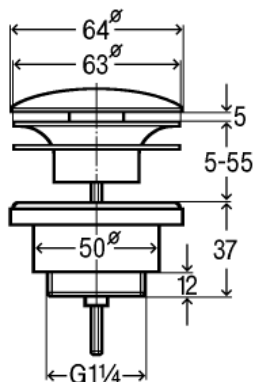

Viega CE GmbH & Co. KG
 P.O. Box 430/440, 57428 Attendorn, Germany

Ficha Técnica

Produto

Válvula para lavatório

Desenhos

Características

Descrição

Válvula universal Visign V1,
 com tampão redondo,
 função clique-claque,
Modelo 5439

Dimensão

G x Ø

1 1/4 x 63
 cromado

Nº artigo

492 687