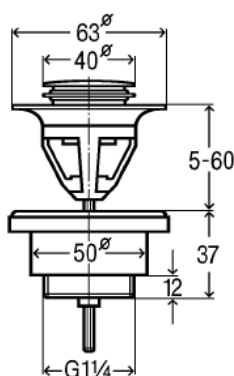

Ficha Técnica

**Produto**

Válvula para lavatório

**Desenhos**

**Características**

Descrição	Dimensão G x Ø	Nº artigo
<b>Válvula universal Visign V1,</b> com tampão redondo, função clique-claque, <u>Modelo 5439.5</u>	1 1/4 x 63 cromado	<b>680 701</b>