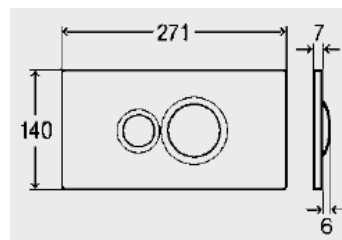

Ficha Técnica

Produto

Placa de acionamento WC

Desenhos

Características

Descrição

Placa de acionamento

Visign for Style 10

- para autoclismo de encastrar 2H, autoclismo de encastrar 2L, autoclismo de encastrar 2C, autoclismo de encastrar standard 2S (modelo 8180.26), autoclismo de encastrar 1F (8 cm)
- sintético

- acionamento da descarga manual frontal ou de topo, técnica de descarga dupla

equipamento

Aro de fixação, material de fixação
modelo 8315.1

placa	tecla	unid.	artigo
sintético branco alpin	sintético branco alpin	1	596 316
sintético cromado	sintético cromado	1	596 323
sintético pergamon	sintético pergamon	1	596 330
sintético cromado mate	sintético cromado mate	1	596 347
sintético cor aço inox	sintético cor aço inox	1	597 054
sintético preto=RAL 9005	sintético preto=RAL 9005	1	686 543
sintético cor especial	sintético cor especial	1	597 061¹
sintético cor com efeitos	sintético cor com efeitos	1	597 078¹
sintético cor de metal	sintético cor de metal	1	597 085¹
sintético dourado	sintético dourado	1	597 092¹