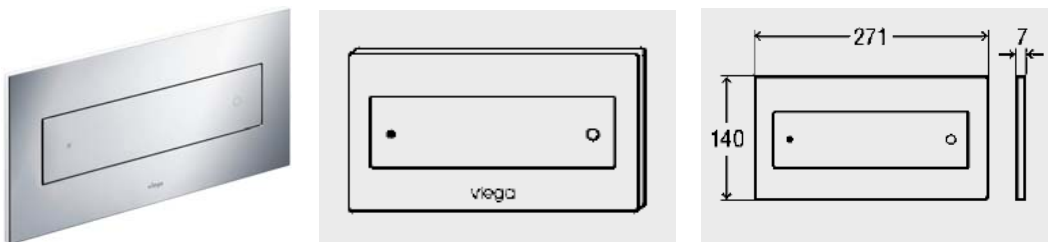

Ficha Técnica

Produto

Placa de acionamento WC

Desenhos

Características

Descrição

Placa de acionamento
Visign for Style 12

- para autoclismo de encastrar 2H, autoclismo de encastrar 2L, autoclismo de encastrar 2C, autoclismo de encastrar 1F (8 cm)
- sintético, metal, vidro
- acionamento da descarga frontal ou de topo, técnica de descarga dupla

equipamento

Unidade de cabo de aço, aro de fixação, material de fixação
modelo 8332.1

placa	tecla	unid.	artigo
sintético branco alpin	sintético branco alpin	1	596 743
sintético cromado	sintético cromado	1	597 252
sintético pergamon	sintético pergamon	1	597 269*
sintético cromado mate	sintético cromado mate	1	597 276
sintético cor aço inox	sintético cor aço inox	1	597 283
sintético cor especial	sintético cor especial	1	597 290 ¹
sintético cor com efeitos	sintético cor com efeitos	1	597 306 ¹
sintético cor de metal	sintético cor de metal	1	597 313 ¹
sintético dourado	sintético dourado	1	597 320 ¹
aço inoxidável escovado	aço inoxidável escovado	1	675 608
vidro branco	vidro branco	1	687 854
vidro branco	sintético branco alpin	1	690 595
vidro branco	sintético cromado	1	690 601
vidro preto	vidro preto	1	687 861
vidro preto	sintético branco alpin	1	690 625
vidro preto	sintético cromado	1	690 632
vidro verde menta	vidro verde menta	1	687 878*
vidro verde menta	sintético branco alpin	1	690 649*
vidro verde menta	sintético cromado	1	690 953*