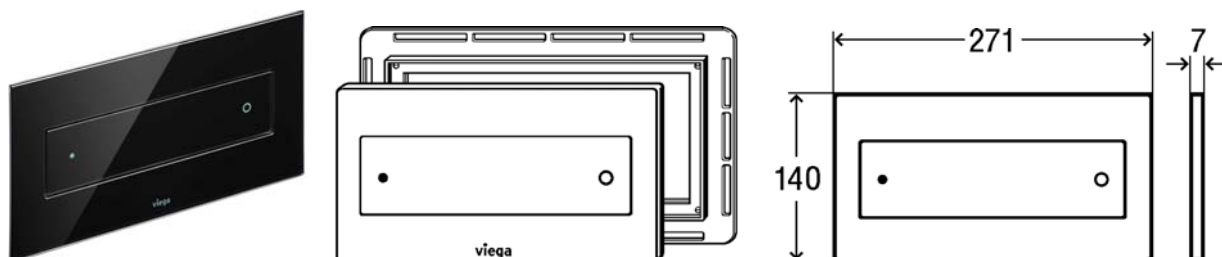

Viega CE GmbH & Co. KG
P.O. Box 430/440, 57428 Attendorn, Germany

Ficha Técnica

Produto

Placa de acionamento WC

Desenhos

Características

Descrição

Placa de acionamento

Visign for Style 12

- para autoclismo de encastrar 2H, autoclismo de encastrar 2L, autoclismo de encastrar 2C

- vidro

- acionamento da descarga manual frontal ou de topo, técnica de descarga dupla

equipamento

Unidade de cabo de aço, aro de instalação a face do mosaico, aro de fixação, material de fixação

nota

Os aros de instalação para a face do mosaico só podem ser utilizados nos sistemas de estruturas de encastrar Viega para gesso cartonado (Viegaswift, Steptec e Viega Eco Plus)!