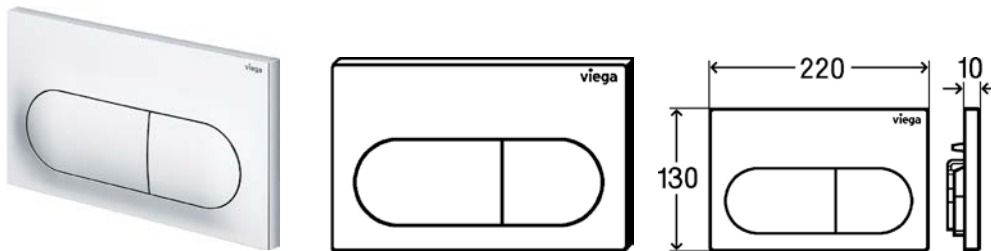

Viega CE GmbH & Co. KG  
P.O. Box 430/440, 57428 Attendorn, Germany

Ficha Técnica

**Produto**

Prevista, Placa de acionamento WC

**Desenhos**

**Características**

**Placa de acionamento WC para Prevista**

**Visign for Life 6**

- para todos os autoclismos interiores Prevista
- sintético
- acionamento da descarga manual frontal ou de topo, técnica de descarga dupla

**equipamento**

Conjunto de pinos de acionamento, material de fixação

**modelo 8602.1**

placa	tecla	unid.	artigo
sintético branco alpin	sintético branco alpin	1	773 762
sintético cromado mate	sintético cromado mate	1	773 755
sintético cromado	sintético cromado	1	773 748