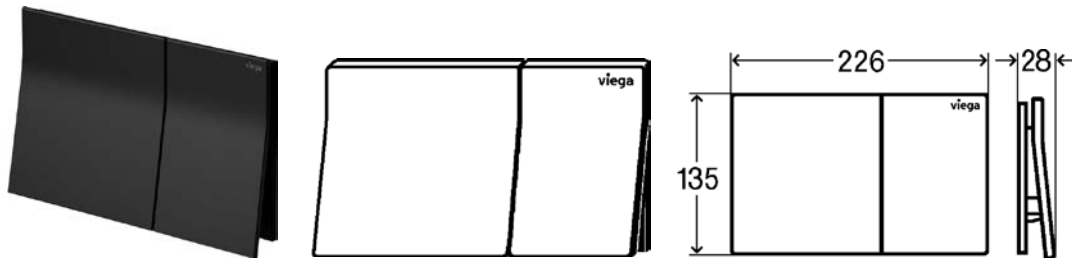

Viega CE GmbH & Co. KG
P.O. Box 430/440, 57428 Attendorn, Germany

Ficha Técnica

Produto

Prevista, Placa de acionamento WC

Desenhos

Características

Placa de acionamento WC para Prevista

Visign for More 200

1. para todos os autoclismos interiores Prevista
   - metal, vidro, madeira
   - acionamento da descarga manual frontal, técnica de descarga dupla
2. **equipamento**

Aro de fixação, conjunto de pinos de acionamento, cavilhas roscadas
modelo 8620.1

DESIGN PLUS
powered by ISH

placa	tecla	unid.	artigo
sintético preto	metal cor cobre dourado	1	773 601
sintético preto	metal antracite	1	773 595
sintético cromado	vidro preto profundo	1	773 588
sintético cromado	vidro branco	1	773 571
sintético preto	tipo madeira de carvalho	1	773 564