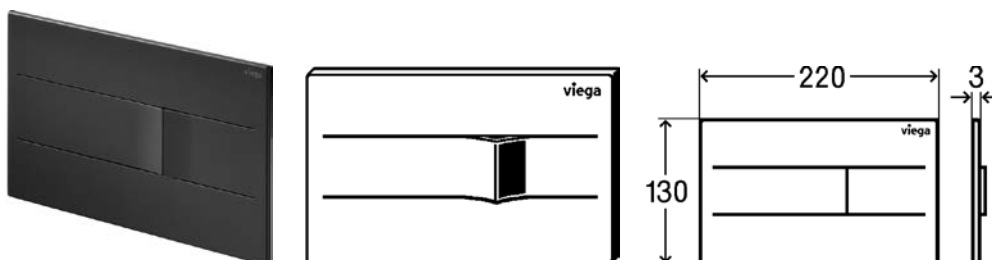

Ficha Técnica

Produto

Prevista, Placa de acionamento WC

Desenhos

Características

**Placa de acionamento WC para Prevista
Visign for More 201
eletrónico**

- para todos os autoclismos interiores Prevista
- funcionamento, só em combinação com conjunto de acessórios eletrónico modelo 8655.11
- por encomenda como opção aro de montagem WC para Prevista com iluminação LED modelo 8650.1
- aço inoxidável
- acionamento da descarga eletrónico frontal ou de topo, técnica de descarga dupla, com função Viega Higiene+

equipamento

Aro de fixação, conjunto de pinos de acionamento, cavilhas roscadas

dados técnicos

definição de fábrica da descarga pequena aprox. 3 l

definição de fábrica do volume de descarga completa cerca 6 l