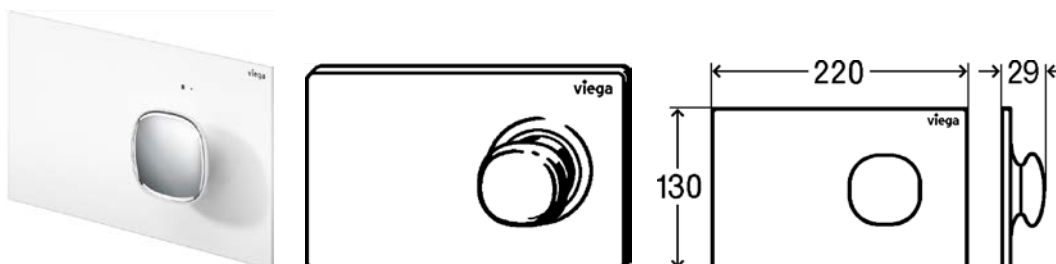

Ficha Técnica

Produto

Prevista, Placa de acionamento WC

Desenhos

Características

Placa de acionamento WC para Prevista

Visign for More 202

eletrónico, com iluminação LED

- para todos os autoclismos interiores Prevista
- funcionamento, só em combinação com conjunto de acessórios eletrónico modelo 8655.11

- zinco fundido

- acionamento da descarga eletrónico frontal ou de topo, técnica de descarga dupla, com função Viega Higiene+

equipamento

Aro de fixação, conjunto de pinos de acionamento, cavilhas roscadas

dados técnicos

definição de fábrica da descarga pequena aprox. 3 l

definição de fábrica do volume de descarga completa cerca 6 l