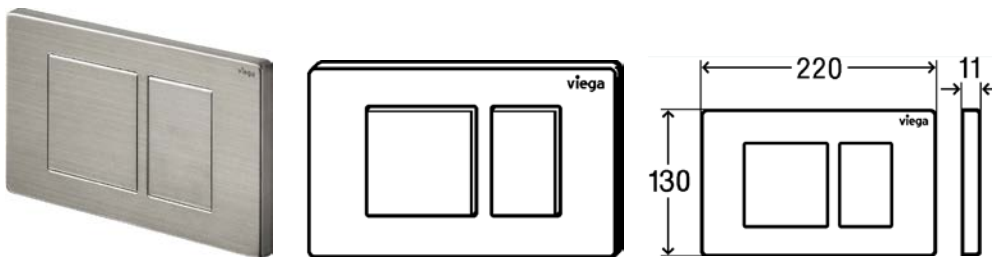

Viega CE GmbH & Co. KG
P.O. Box 430/440, 57428 Attendorn, Germany

Ficha Técnica

Produto

Prevista, Placa de acionamento WC

Desenhos

Características

Placa de acionamento WC para Prevista

Visign for Public 10

- para todos os autoclismos interiores Prevista
- aço inoxidável
- acionamento da descarga manual frontal ou de topo, técnica de descarga dupla, resistente a vandalismo

equipamento

Aro de fixação, conjunto de pinos de acionamento, cavilhas roscadas