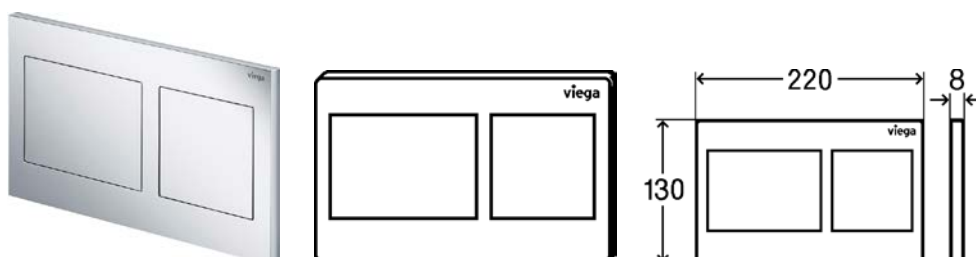

Ficha Técnica

Produto

Prevista, Placa de acionamento WC

Desenhos

Características

Placa de acionamento WC para Prevista

Visign for Style 21

- sintético

- acionamento da descarga manual frontal ou de topo, técnica de descarga dupla

equipamento

Aro de fixação, conjunto de pinos de acionamento, cavilhas roscadas

modelo 8611.1

placa	tecla	unid.	artigo
sintético branco alpin	sintético branco alpin	1	773 250
sintético cromado mate	sintético cromado mate	1	773 243
sintético cromado	sintético cromado	1	773 236