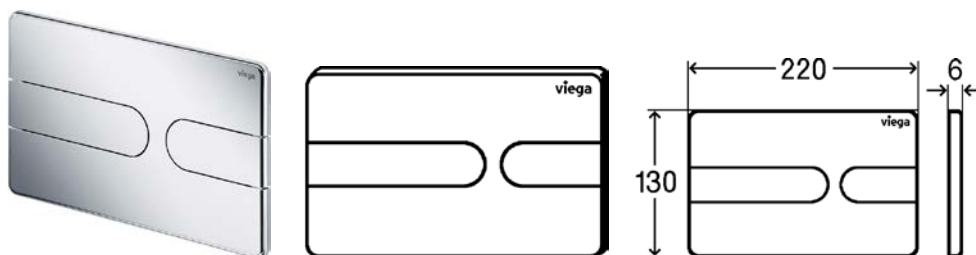

Ficha Técnica

Produto

Prevista, Placa de acionamento WC

Desenhos

Características

Placa de acionamento WC para Prevista

Visign for Style 23

- sintético

- acionamento da descarga manual frontal ou de topo, técnica de descarga dupla

equipamento

Aro de fixação, conjunto de pinos de acionamento, cavilhas roscadas

modelo 8613.1

placa	tecla	unid.	artigo
sintético branco alpin	sintético branco alpin	1	773 151
sintético cromado mate	sintético cromado mate	1	773 069
sintético cromado	sintético cromado	1	773 052
sintético preto	sintético preto	1	773 175
sintético cor aço inox	sintético cor aço inox	1	773 168
acrílico preto profundo	sintético preto profundo mate	1	773 199
acrílico preto profundo	sintético cor aço inox	1	773 182