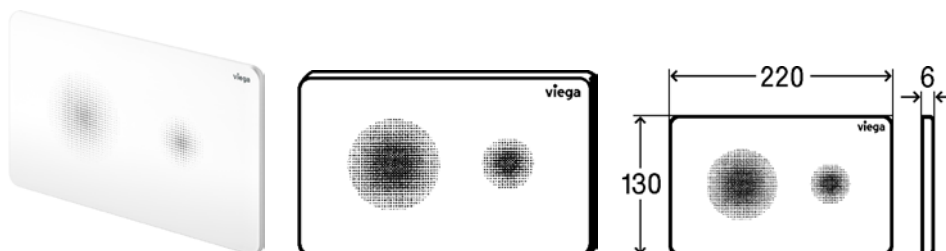

Ficha Técnica

Produto

Prevista, Placa de acionamento WC

Desenhos

Características

Placa de acionamento WC para Prevista

Visign for Style 25

sensitive

- para todos os autoclismos interiores Prevista
- funcionamento, só em combinação com conjunto de acessórios eletrónico modelo 8655.11
- sintético
- impresso com cor brilhante
- acionamento eletrónico da descarga frontal ou de topo, técnica de descarga dupla, com função Viegas Higiene+

equipamento

Aro de fixação, conjunto de pinos de acionamento, cavilhas roscadas

dados técnicos

definição de fábrica da descarga pequena aprox. 3 l

definição de fábrica do volume de descarga completa cerca 6 l