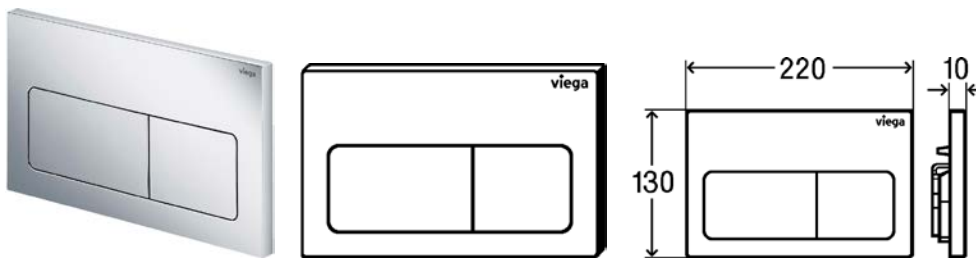

Viega CE GmbH & Co. KG
P.O. Box 430/440, 57428 Attendorn, Germany

Ficha Técnica

Produto

Prevista, Placa de acionamento WC

Desenhos

Características

**Placa de acionamento WC para Prevista
Visign for Life 5**

- para todos os autoclismos interiores Prevista
- sintético
- acionamento da descarga manual frontal ou de topo, técnica de descarga dupla

equipamento

Conjunto de pinos de acionamento, material de fixação

modelo 8601.1

placa	tecla	unid.	artigo
sintético branco alpin	sintético branco alpin	1	773 731
sintético cromado mate	sintético cromado mate	1	773 724
sintético cromado	sintético cromado	1	773 717