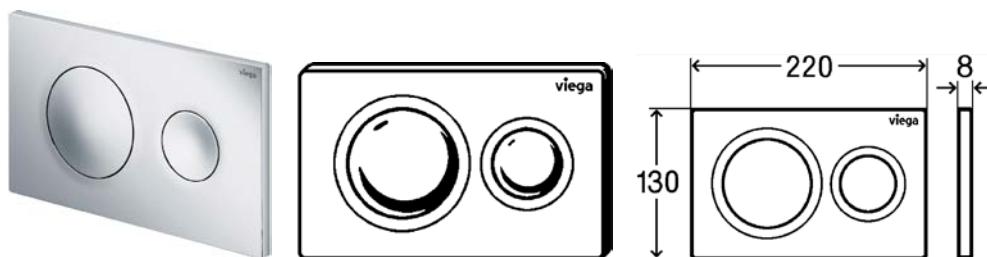

Viega CE GmbH & Co. KG  
P.O. Box 430/440, 57428 Attendorn, Germany

Ficha Técnica

**Produto**

Prevista, Placa de acionamento WC

**Desenhos**

**Características**

**Placa de acionamento WC para Prevista  
Visign for Style 20**

- sintético
- acionamento da descarga manual frontal ou de topo, técnica de descarga dupla

**equipamento**

Aro de fixação, conjunto de pinos de acionamento, cavilhas roscadas  
modelo 8610.1

placa	tecla	unid.	artigo
sintético branco alpin	sintético branco alpin	1	773 793
sintético cromado mate	sintético cromado mate	1	773 786
sintético cromado	sintético cromado	1	773 779