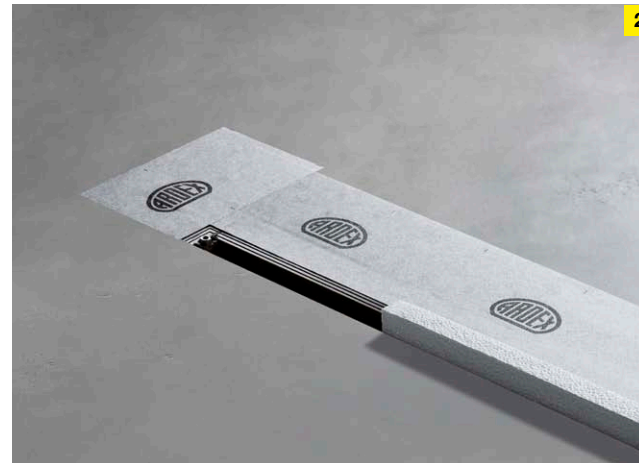

Conceito de impermeabilização segura (Fig. 2)

Uma impermeabilização durável e prática é o detalhe técnico mais importante de um duche no pavimento. No conjunto da calha de duche Advantix Vario estão incluídos todos os materiais necessários para este fim, como cola especial e tira de impermeabilização.

Conexão segura

Para uma calha longa em linha reta ou para as opções em «L» ou «U» estão disponíveis peças de conexão adicionais. As interfaces para a calha são fornecidas com um vedante especial, que garante uma conexão permanente.