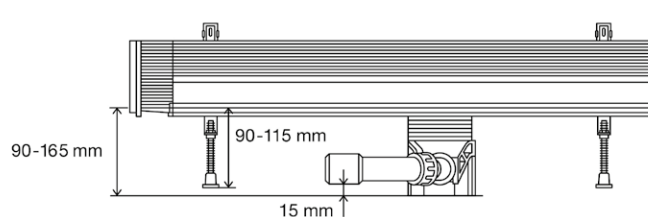

### Calha de duche de parede extra slim

A calha de duche de parede Viega Advantix Vario impressiona com a sua incrível flexibilidade e seu design extremamente estreito. Pode ser encurtada entre 300 e 1200 mm e, com apenas 25 mm de profundidade de instalação na parede, e assim, pode ser utilizado em qualquer situação de instalação. A montagem pode ser feita em paredes de alvenaria e de gesso cartonado. Para integrar o perfil da grelha de barra, basta um revestimento com espessura apropriada ou uma simples placa de espuma XPS (poliestireno extrudado). A grelha de barra pode ser utilizada em zonas públicas – na seleção da altura adequada deve-se considerar uma espessura de 25 mm.