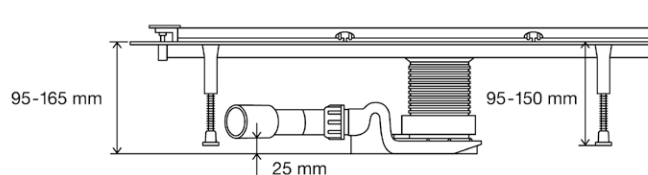

Altura variável: a calha de duche pode ser ajustado numa altura de construção entre 95 e 165 mm.