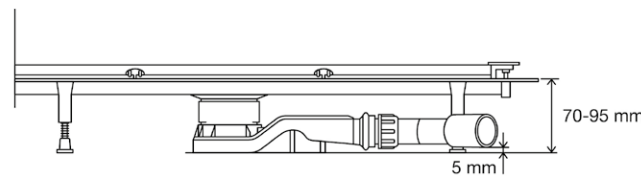

Extremamente plano: com o sifão especial para a reabilitação, a altura de construção é de apenas 70 mm.